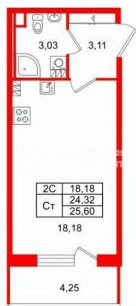

## Квартира

Высота потолков

2.77 м

Жилая площадь

18.2 м<sup>2</sup>

Общая площадь

24.32 м<sup>2</sup>

Этаж

## Петербургская Недвижимость, Петербургская Недвижимость 79810805312

для заметок

 Петербургская Недвижимость

**Студия, 24.32м<sup>2</sup>**

- Кол-во комнат 1
- Этаж 4 из 5
- Общая площадь 24.32м<sup>2</sup>
- Жилая площадь 18.18м<sup>2</sup>

**Студия, 24.32м<sup>2</sup>**

- Кол-во комнат 1
- Этаж 4 из 5
- Общая площадь 24.32м<sup>2</sup>
- Жилая площадь 18.18м<sup>2</sup>

Move.ru - вся недвижимость России