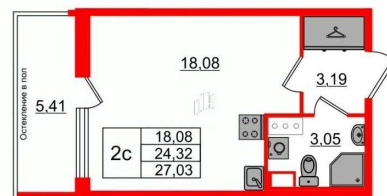

Улица

[проспект Обуховской Обороны](#)

Квартира

Жилая площадь

18.1 м²

Общая площадь

24.32 м²

Этаж

 **Петербургская
Недвижимость**

Студия, 24.32м²

- Кол-во комнат 1
- Этаж 2 из 12
- Общая площадь 24.32м²
- Жилая площадь 18.08м²

 move.ru

возможна ипотека

Описание

Продается просторная студия в жилом комплексе «Астра Континенталь» в активно развивающемся Невском районе. До метро можно добраться пешком всего за 5 минут. Удобная, классическая, функциональная европланировка, вместительная прихожая 3.19 м?. Общая площадь студии - 24.32 м?, жилая 18.08 м?, высота потолка 2.77 м. Квартира продается с отделкой «Норд Лайн серый плюс». Что особенного в ЖК «Астра Континенталь»? • Уникальная локация 400 метров до метро, 300 метров до благоустроенной набережной • Самодостаточный квартал со всей инфраструктурой в 3-х км от центра • Впечатляющий объем благоустройства: 30 000 кв. метров рекреационных зон с променадом и гейзерными фонтанами • Масштабный парк «Город Спорта»

Петербургская Недвижимость

Студия, 24.32м²

- Кол-во комнат 1
- Этаж 2 из 12
- Общая площадь 24.32м²
- Жилая площадь 18.08м²

move.ru