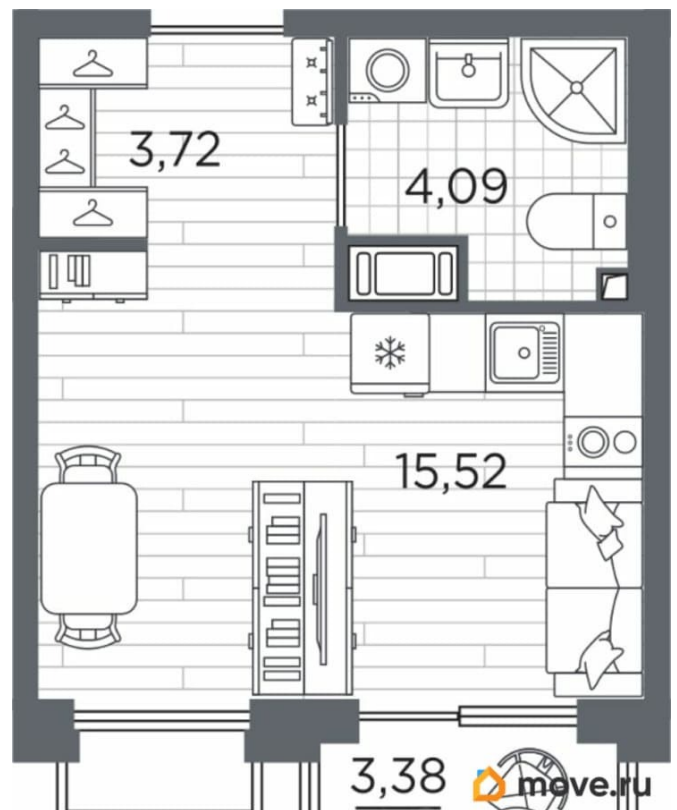

🕒 Создано: 10.10.2025 в 13:43

🔄 Обновлено: 10.12.2025 в 22:11

**Отдел продаж, Бесплатная
консультация**

79318985281

**Санкт-Петербург, Полюстровский
проспект, 87**

9 506 400 ₺

Санкт-Петербург, Полюстровский проспект, 87

Округ

[СПБ, Калининский район](#)

Улица

[проспект Полюстровский](#)

Квартира

Высота потолков

2.7 м

Общая площадь

24.34 м²

Этаж

8/13

Детали объекта

Тип сделки

Продам

Раздел

[Квартиры](#)

Квартира в новостройке

да

Год сдачи

4 квартал 2027 г.

лифт

Описание

для заметок