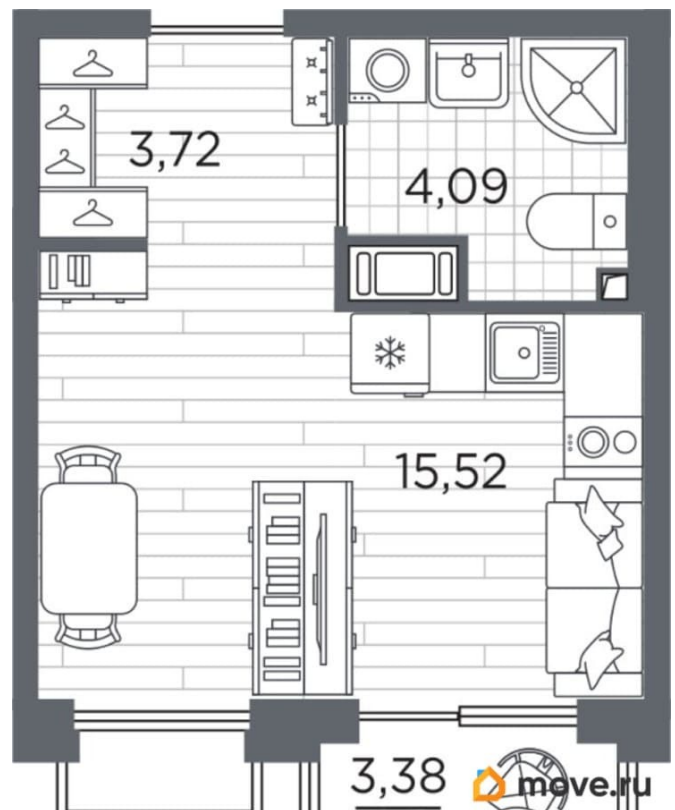

Округ

[СПБ, Калининский район](#)

Улица

[проспект Полюстровский](#)

Квартира

Высота потолков

2.7 м

Общая площадь

24.34 м²

Этаж

4/13

Детали объекта

Тип сделки

Продам

Раздел

[Квартиры](#)

Квартира в новостройке

да

Год сдачи

4 квартал 2027 г.

лифт

Описание

для заметок

Продаётся студия в строящемся доме (Дом 3), срок сдачи: IV-кв. 2027, общей площадью 24.34 кв.м., на 4 этаже. Жилой квартал Respect - современная респектабельность. Квартал строится на Полюстровском проспекте, в одной из самых востребованных локаций Петербурга. В 10 минутах пешком - метро «Лесная» и в 10 минутах на транспорте - Петроградская сторона. Высота домов от 7 до 13 этажей. Квартиры сдаются с отделкой white box и с чистовой отделкой. На территории Respect строится школа на 1125 учащихся и детский сад на 240 мест. Запроектированы собственная газовая котельная, закрытая территория, дворы без машин и подземные паркинги с лифтами.