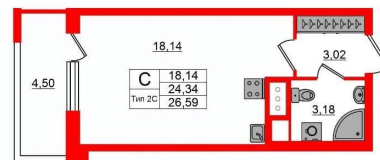

Квартира

Высота потолков

2.77 м

Жилая площадь

18.1 м²

Общая площадь

24.34 м²

Этаж

Студия, 24.34м²

- Кол-во комнат 1
- Этаж 5 из 12
- Общая площадь 24.34м²
- Жилая площадь 18.14м²

Покупка в ипотеку

да

возможна ипотека, лифт

Описание

Продается просторная студия от застройщика в жилом комплексе «Сэтл Ривьера» в активно развивающемся Невском районе. До метро можно добраться на транспорте всего за 10 минут. Удобная, классическая, функциональная европланировка, вместительная прихожая 3.02 м?. Общая площадь студии - 24.34 м?, жилая 18.14 м?, высота потолка 2.77 м. Квартира продается с отделкой «Норд Лайн светлый плюс». Что особенного в ЖК «Сэтл Ривьера»? • Первая береговая линия Невы. 5 км до центра Петербурга • «Активити парк» - пространство для занятий спортом и отдыха. «Ривьера парк» с променадом и панорамной ротондой • Масштабные дворы 10 000 кв.м. с авторским ландшафтным дизайном • Двухуровневые единые входные группы • Видовые квартиры с террасами, каминами и саунами