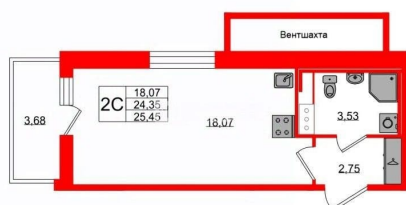

да

Год сдачи

2 квартал 2028 г.

Покупка в ипотеку

да

возможна ипотека, лифт, парковка

Описание

Продается просторная студия от застройщика в жилом комплексе «Астра Континенталь» в активно развивающемся Невском районе. До метро можно добраться пешком всего за 5 минут. Удобная, классическая, функциональная европланировка, вместительная прихожая 2.75 м?. Общая площадь студии - 24.35 м?, жилая 18.07 м?, высота потолка 2.77 м. Квартира продается с отделкой «Норд Лайн серый плюс». Что особенного в ЖК «Астра Континенталь»? • Уникальная локация 400 метров до метро, 300 метров до благоустроенной набережной • Самодостаточный квартал со всей инфраструктурой в 3-х км от центра • Впечатляющий объем благоустройства: 30 000 кв. метров рекреационных зон с променадом и гейзерными фонтанами • Масштабный парк «Город Спорта»

Петербургская Недвижимость

Студия, 24.35м²

- Кол-во комнат 1
- Этаж 10 из 11
- Общая площадь 24.35м²
- Жилая площадь 18.07м²