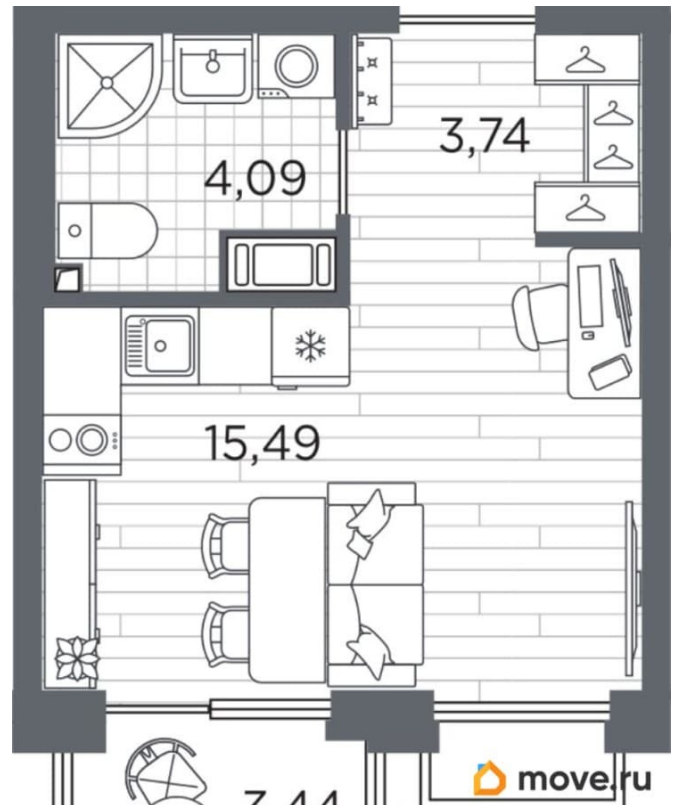

Округ

[СПБ, Калининский район](#)

Улица

[проспект Полюстровский](#)

Квартира

Высота потолков

2.7 м

Общая площадь

24.35 м²

Этаж

3/13

Детали объекта

Тип сделки

Продам

Раздел

[Квартиры](#)

Квартира в новостройке

да

Год сдачи

4 квартал 2027 г.

лифт

Описание

для заметок

Продаётся студия в строящемся доме (Дом 3), срок сдачи: IV-кв. 2027, общей площадью 24.35 кв.м., на 3 этаже. Жилой квартал Respect - современная респектабельность. Квартал строится на Полюстровском проспекте, в одной из самых востребованных локаций Петербурга. В 10 минутах пешком - метро «Лесная» и в 10 минутах на транспорте - Петроградская сторона. Высота домов от 7 до 13 этажей. Квартиры сдаются с отделкой white box и с чистовой отделкой. На территории Respect строится школа на 1125 учащихся и детский сад на 240 мест. Запроектированы собственная газовая котельная, закрытая территория, дворы без машин и подземные паркинги с лифтами.