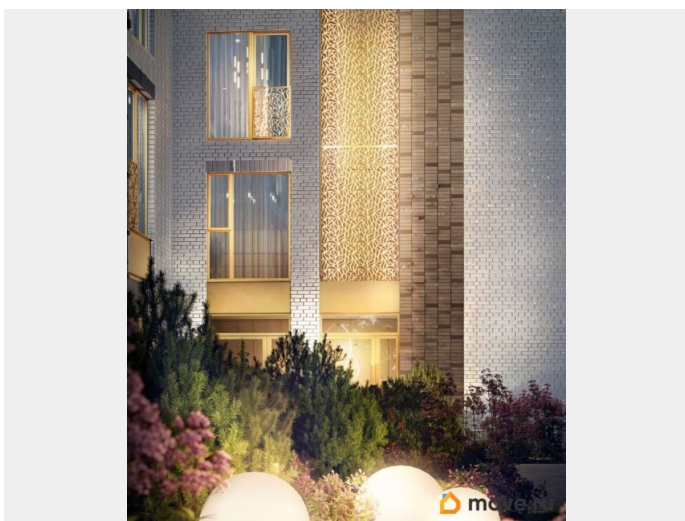

OPO
Аквилон

Панорамные окна
Французские балконы
Гранд-лобби

Комнат: 2
Площадь: 24,37
Этаж: A+

move.ru