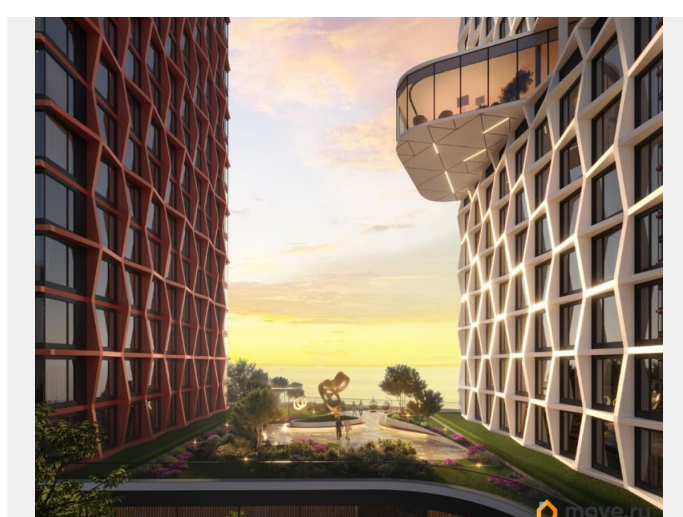

которые устанавливают новые стандарты эффективной жизни в мегаполисах.