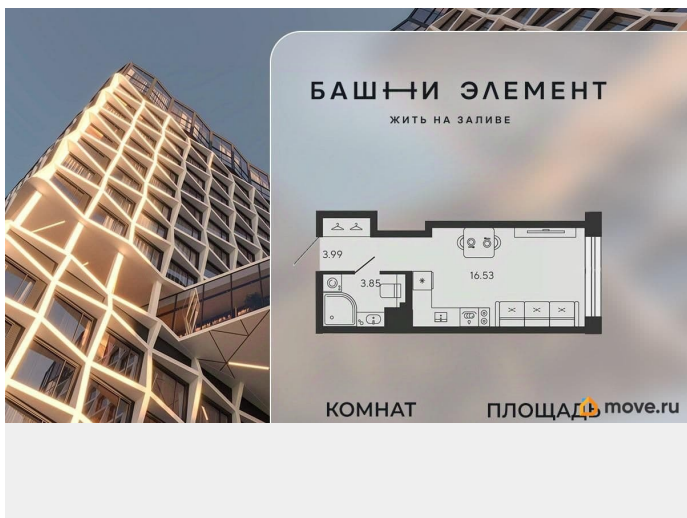

которые устанавливают новые стандарты эффективной жизни в мегаполисах.