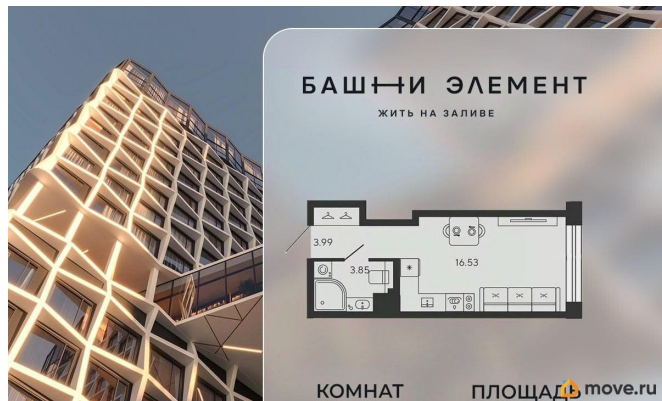

Element, Element

79318983027

🕒 Создано: 20.02.2026 в 10:35

🔄 Обновлено: 09.04.2026 в 10:44

12 304 413 ₹

Округ

[СПБ, Василеостровский район](#)

Квартира

Высота потолков

2.85 м

Жилая площадь

16.5 м²

Общая площадь

24.37 м²

Этаж

12/22

Детали объекта

Тип сделки

Продам

Раздел

[Квартиры](#)

Ремонт

с отделкой

Квартира в новостройке

да

Год сдачи

2 квартал 2028 г.

Покупка в ипотеку

да

возможна ипотека, лифт

для заметок