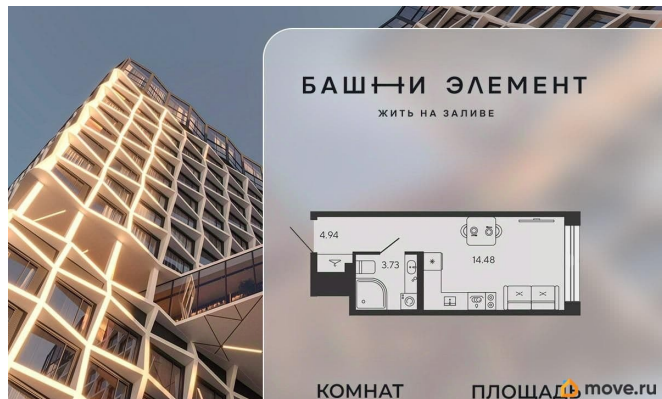

Element, Element

79318983027

🕒 Создано: 20.02.2026 в 09:58

🔄 Обновлено: 30.03.2026 в 22:19

12 262 984 ₺

Округ

[СПБ, Василеостровский район](#)

Квартира

Высота потолков

2.85 м

Жилая площадь

16.5 м²

Общая площадь

24.37 м²

Этаж

5/22

Детали объекта

Тип сделки

Продам

Раздел

[Квартиры](#)

Ремонт

с отделкой

Квартира в новостройке

да

Год сдачи

2 квартал 2028 г.

Покупка в ипотеку

да

возможна ипотека, лифт

для заметок