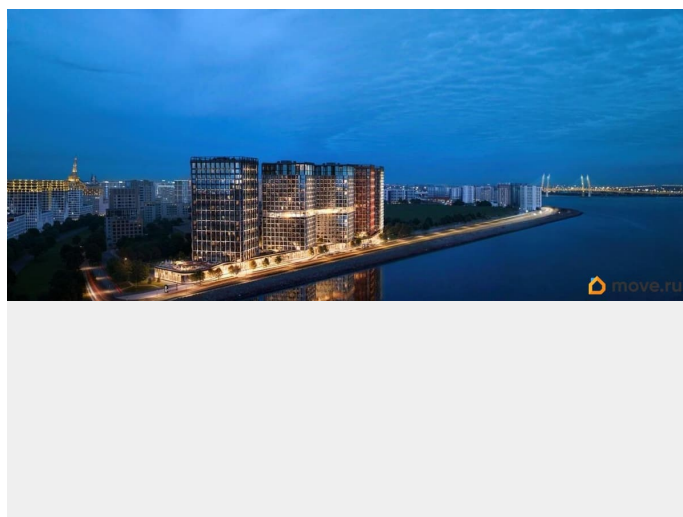

которые устанавливают новые стандарты эффективной жизни в мегаполисах.

БАШНИ ЭЛЕМЕНТ
ЖИТЬ НА ЗАЛИВЕ

4.94 3.73 14.48

КОМНАТ ПЛОЩАДЬ move.ru