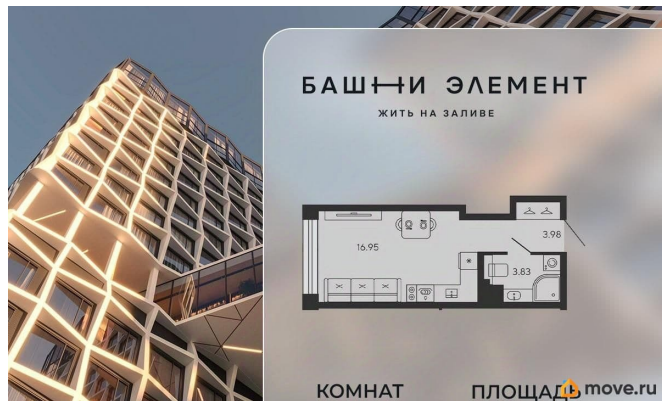

Element, Element

79318983027

🕒 Создано: 20.02.2026 в 10:01

🔄 Обновлено: 13.04.2026 в 00:36

12 345 842 ₺

Округ

[СПБ, Василеостровский район](#)

Квартира

Высота потолков

2.85 м

Жилая площадь

17 м²

Общая площадь

24.37 м²

Этаж

10/22

Детали объекта

Тип сделки

Продам

Раздел

[Квартиры](#)

Ремонт

с отделкой

Квартира в новостройке

да

Год сдачи

2 квартал 2028 г.

Покупка в ипотеку

да

возможна ипотека, лифт

для заметок