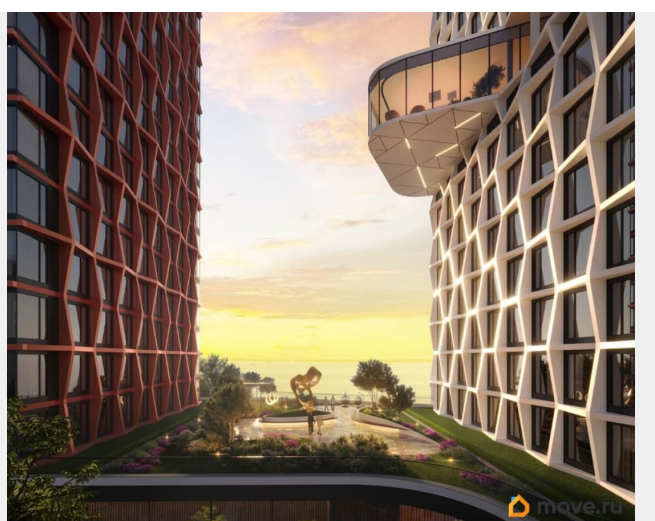

которые устанавливают новые стандарты эффективной жизни в мегаполисах.

БАШНИ ЭЛЕМЕНТ
ЖИТЬ НА ЗАЛИВЕ

КОМНАТ ПЛОЩАДЬ move.ru

БАШНИ ЭЛЕМЕНТ

1 БАШНЯ
CARBON
10 ЭТАЖ