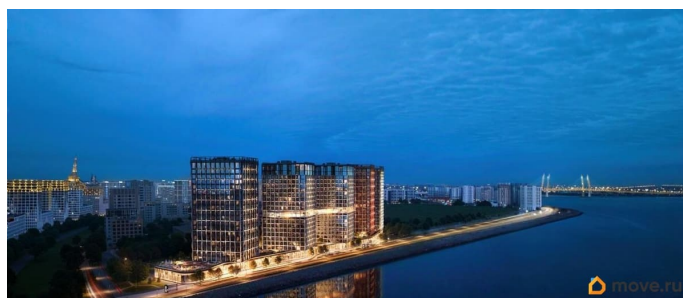

которые устанавливают новые стандарты эффективной жизни в мегаполисах.

БАШНИ ЭЛЕМЕНТ
ЖИТЬ НА ЗАЛИВЕ

КОМНАТ ПЛОЩАДЬ move.ru

БАШНИ ЭЛЕМЕНТ

1 БАШНЯ
CARBON
10 ЭТАЖ