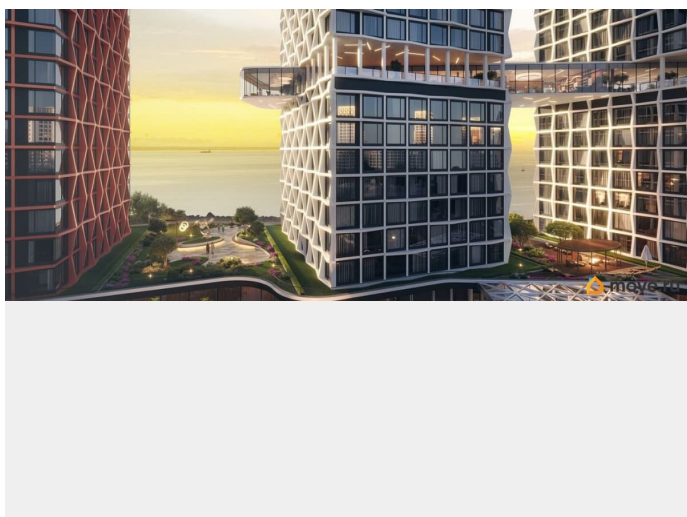

которые устанавливают новые стандарты эффективной жизни в мегаполисах.

БАШНИ ЭЛЕМЕНТ
ЖИТЬ НА ЗАЛИВЕ

КОМНАТ ПЛОЩАДЬ move.ru

БАШНИ ЭЛЕМЕНТ

1 БАШНЯ
CARBON
10 ЭТАЖ