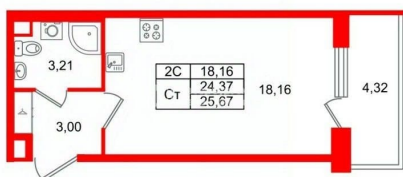

Жилая площадь

18.2 м²

Общая площадь

24.37 м²

Этаж

2/5

Детали объекта

Тип сделки

Описание

Продается просторная студия от застройщика в жилом комплексе «Парадный ансамбль» в престижном Московском районе. До метро можно добраться на транспорте всего за 20 минут. Удобная, классическая, функциональная европланировка, вместительная прихожая 3 м?. Общая площадь студии - 24.37 м?, жилая 18.16 м?, высота потолка 2.77 м. Квартира продается с отделкой «Норд Лайн серый». Что особенного в ЖК «Парадный ансамбль»? • Уникальные квартиры. Хай Флет (High Flat) на последних этажах, палисадники у квартир на первом этаже, семейные секции, квартиры с саунами и окном в ванной • Масштабное малоэтажное строительство в престижном Московском районе • Рекреационные зоны: парадный парк в центре квартала, ручей с собственной набережной, центральная площадь, ресторанный комплекс и пешеходный бульвар • Фасады из керамогранита и кирпича с яркими и акцентными входными группами • Две самые большие площадки Setl Kids и Setl Sport • Инновационный Лицей Setl с оригинальной архитектурной концепцией и уникальной образовательной средой

Петербургская Недвижимость

Студия, 24.37м²

- Кол-во комнат 1
- Этаж 2 из 5
- Общая площадь 24.37м²
- Жилая площадь 18.16м²

move.ru

Move.ru - вся недвижимость России