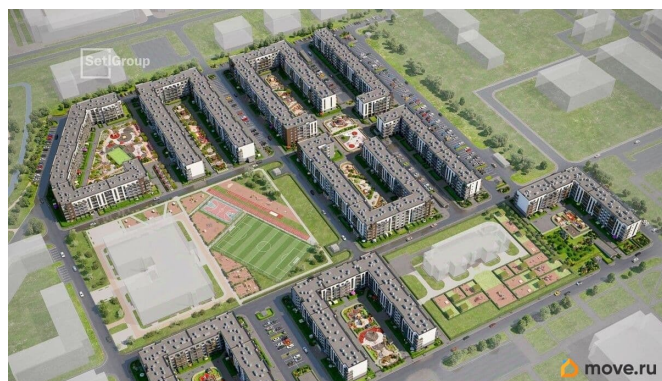

2 квартал 2026 г.

Покупка в ипотеку

<https://spb.move.ru/objects/9293029196>

**Петербургская Недвижимость,
Петербургская Недвижимость
79810805312**

для заметок

возможна ипотека, лифт, парковка

Описание

Продается просторная студия от застройщика в жилом комплексе «Парадный ансамбль» в престижном Московском районе. До метро можно добраться на транспорте всего за 20 минут. Удобная, классическая, функциональная европланировка, вместительная прихожая 3.02 м?. Общая площадь студии - 24.37 м?, жилая 18.23 м?, высота потолка 3.07 м. Квартира продается с отделкой «Норд Лайн светлый». Что особенного в ЖК «Парадный ансамбль»? • Уникальные квартиры. Хай Флет (High Flat) на последних этажах, палисадники у квартир на первом этаже, семейные секции, квартиры с саунами и окном в ванной • Масштабное малоэтажное строительство в престижном Московском районе • Рекреационные зоны: парадный парк в центре квартала, ручей с собственной набережной, центральная площадь, ресторанный комплекс и пешеходный бульвар • Фасады из керамогранита и кирпича с яркими и акцентными входными группами • Две самые большие площадки Setl Kids и Setl Sport • Инновационный Лицей Setl с оригинальной архитектурной концепцией и уникальной образовательной средой