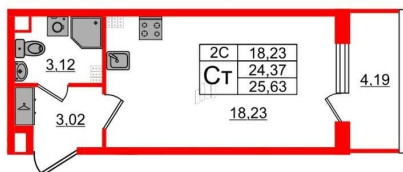

Общая площадь

24.37 м²

Этаж

5/5

Детали объекта

Тип сделки

Продам

Раздел

Петербургская Недвижимость

Студия, 24.37м²

- 🏠 Кол-во комнат 1
- 🏗️ Этаж 5 из 5
- 📏 Общая площадь 24.37м²
- 🏠 Жилая площадь 18.23м²

move.ru

Move.ru - вся недвижимость России