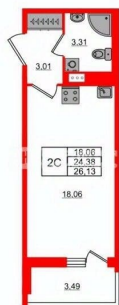

Округ

[СПБ, Невский район](#)

Улица

[проспект Большой Смоленский](#)

Квартира

Высота потолков

2.77 м

Жилая площадь

18.1 м²

Общая площадь

24.38 м²

Этаж

11/11

Детали объекта

Тип сделки

Продам

Питербургская Недвижимость

Студия, 24.38м²

- Кол-во комнат **1**
- Этаж **11 из 11**
- Общая площадь **24.38м²**
- Жилая площадь **18.06м²**

 move.ru

Move.ru - вся недвижимость России