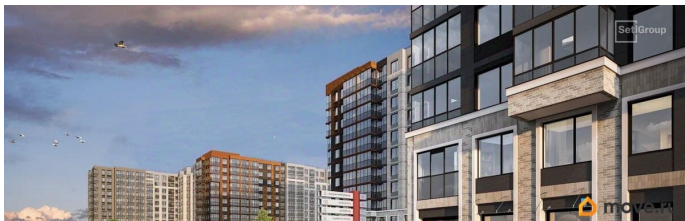

да

Год сдачи

2 квартал 2028 г.

Покупка в ипотеку

да

возможна ипотека, лифт, парковка

Описание

Продается уютная студия от застройщика в жилом комплексе «Астра Континенталь» в активно развивающемся Невском районе. До метро можно добраться пешком всего за 5 минут. Удобная, классическая, функциональная европланировка, вместительная прихожая 3.01 м?. Общая площадь студии - 24.38 м?, жилая 18.06 м?, высота потолка 3 м. Квартира продается с отделкой «NORD LINE WHITE BK NEW». Что особенного в ЖК «Астра Континенталь»? • Уникальная локация 400 метров до метро, 300 метров до благоустроенной набережной • Самодостаточный квартал со всей инфраструктурой в 3-х км от центра • Впечатляющий объем благоустройства: 30 000 кв. метров рекреационных зон с променадом и гейзерными фонтанами • Масштабный парк «Город Спорта»