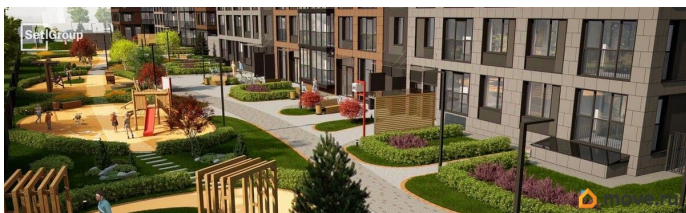

да

Год сдачи

2 квартал 2028 г.

Покупка в ипотеку

да

возможна ипотека, лифт, парковка

Описание

Продается уютная студия от застройщика в жилом комплексе «Астра Континенталь» в активно развивающемся Невском районе. До метро можно добраться пешком всего за 5 минут. Удобная, классическая, функциональная европланировка, вместительная прихожая 3.01 м?. Общая площадь студии - 24.38 м?, жилая 18.06 м?, высота потолка 3 м. Квартира продается с отделкой «NORD LINE WHITE BK NEW». Что особенного в ЖК «Астра Континенталь»? • Уникальная локация 400 метров до метро, 300 метров до благоустроенной набережной • Самодостаточный квартал со всей инфраструктурой в 3-х км от центра • Впечатляющий объем благоустройства: 30 000 кв. метров рекреационных зон с променадом и гейзерными фонтанами • Масштабный парк «Город Спорта»