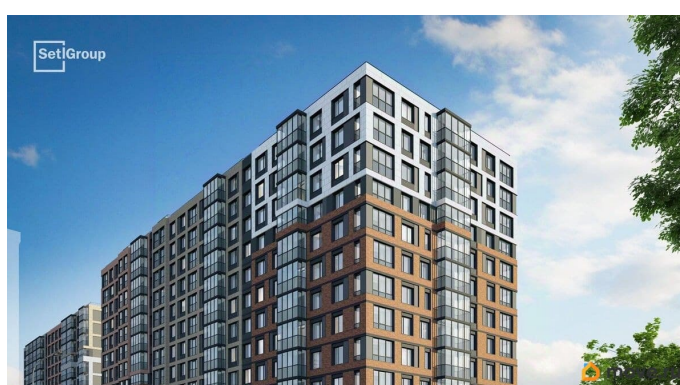

да

Год сдачи

2 квартал 2028 г.

Покупка в ипотеку

да

возможна ипотека, лифт, парковка

Описание

Продается уютная студия от застройщика в жилом комплексе «Астра Континенталь» в активно развивающемся Невском районе. До метро можно добраться пешком всего за 5 минут. Удобная, классическая, функциональная европланировка, вместительная прихожая 3.01 м?. Общая площадь студии - 24.38 м?, жилая 18.06 м?, высота потолка 3 м. Квартира продается с отделкой «NORD LINE WHITE BK NEW». Что особенного в ЖК «Астра Континенталь»? • Уникальная локация 400 метров до метро, 300 метров до благоустроенной набережной • Самодостаточный квартал со всей инфраструктурой в 3-х км от центра • Впечатляющий объем благоустройства: 30 000 кв. метров рекреационных зон с променадом и гейзерными фонтанами • Масштабный парк «Город Спорта»