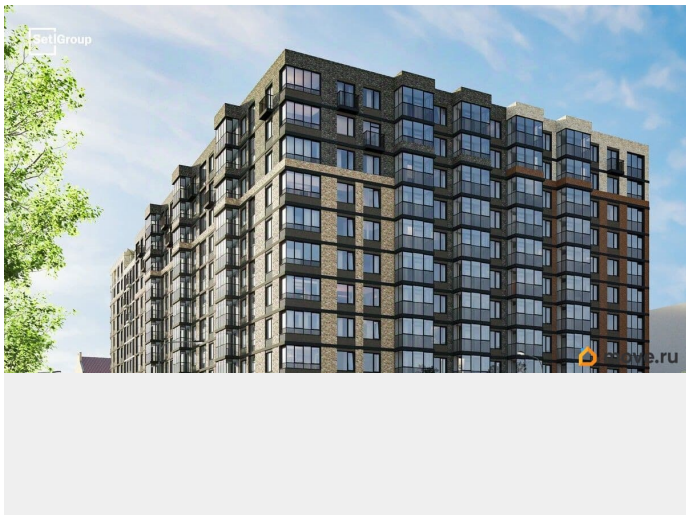

да

Год сдачи

2 квартал 2028 г.

Покупка в ипотеку

да

возможна ипотека, лифт, парковка

Описание

Продается уютная студия от застройщика в жилом комплексе «Астра Континенталь» в активно развивающемся Невском районе. До метро можно добраться пешком всего за 5 минут. Удобная, классическая, функциональная европланировка, вместительная прихожая 3.01 м?. Общая площадь студии - 24.38 м?, жилая 18.06 м?, высота потолка 3 м. Квартира продается с отделкой «NORD LINE WHITE BK NEW». Что особенного в ЖК «Астра Континенталь»? • Уникальная локация 400 метров до метро, 300 метров до благоустроенной набережной • Самодостаточный квартал со всей инфраструктурой в 3-х км от центра • Впечатляющий объем благоустройства: 30 000 кв. метров рекреационных зон с променадом и гейзерными фонтанами • Масштабный парк «Город Спорта»