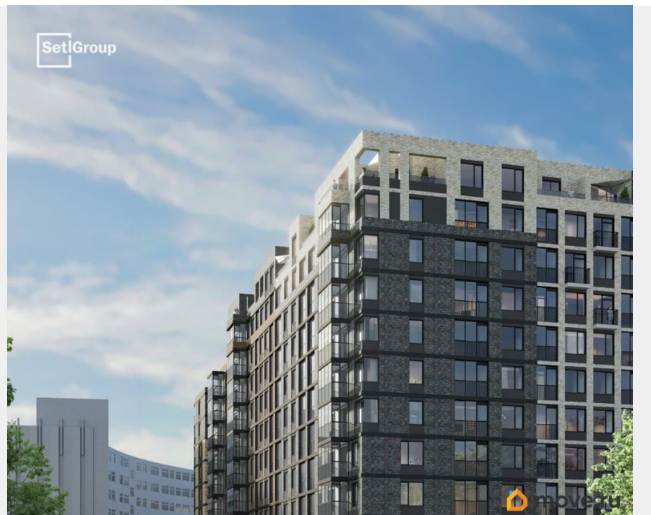

да

Год сдачи

2 квартал 2028 г.

Покупка в ипотеку

да

возможна ипотека, лифт, парковка

Описание

Продается уютная студия от застройщика в жилом комплексе «Астра Континенталь» в активно развивающемся Невском районе. До метро можно добраться пешком всего за 5 минут. Удобная, классическая, функциональная европланировка, вместительная прихожая 3.01 м?. Общая площадь студии - 24.38 м?, жилая 18.06 м?, высота потолка 3 м. Квартира продается с отделкой «NORD LINE WHITE BK NEW». Что особенного в ЖК «Астра Континенталь»? • Уникальная локация 400 метров до метро, 300 метров до благоустроенной набережной • Самодостаточный квартал со всей инфраструктурой в 3-х км от центра • Впечатляющий объем благоустройства: 30 000 кв. метров рекреационных зон с променадом и гейзерными фонтанами • Масштабный парк «Город Спорта»