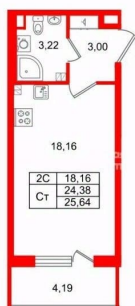

Жилая площадь

18.2 м²

Общая площадь

24.38 м²

Этаж

4/5

Детали объекта

Тип сделки

Описание

Продается просторная студия от застройщика в жилом комплексе «Парадный ансамбль» в престижном Московском районе. До метро можно добраться на транспорте всего за 20 минут. Удобная, классическая, функциональная европланировка, вместительная прихожая 3 м?. Общая площадь студии - 24.38 м?, жилая 18.16 м?, высота потолка 2.77 м. Квартира продается с отделкой «Норд Лайн серый». Что особенного в ЖК «Парадный ансамбль»? • Уникальные квартиры. Хай Флет (High Flat) на последних этажах, палисадники у квартир на первом этаже, семейные секции, квартиры с саунами и окном в ванной • Масштабное малоэтажное строительство в престижном Московском районе • Рекреационные зоны: парадный парк в центре квартала, ручей с собственной набережной, центральная площадь, ресторанный комплекс и пешеходный бульвар • Фасады из керамогранита и кирпича с яркими и акцентными входными группами • Две самые большие площадки Setl Kids и Setl Sport • Инновационный Лицей Setl с оригинальной архитектурной концепцией и уникальной образовательной средой

Петербургская Недвижимость

Студия, 24.38м²

- Кол-во комнат: 1
- Этаж: 4 из 5
- Общая площадь: 24.38м²
- Жилая площадь: 18.16м²

Move.ru - вся недвижимость России