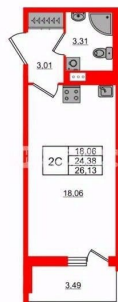

да

Год сдачи

2 квартал 2028 г.

Покупка в ипотеку

да

возможна ипотека, лифт, парковка

Описание

Продается просторная студия от застройщика в жилом комплексе «Астра Континенталь» в активно развивающемся Невском районе. До метро можно добраться пешком всего за 5 минут. Удобная, классическая, функциональная европланировка, вместительная прихожая 3.01 м?. Общая площадь студии - 24.38 м?, жилая 18.06 м?, высота потолка 2.77 м. Квартира продается с отделкой «Норд Лайн светлый плюс». Что особенного в ЖК «Астра Континенталь»? • Уникальная локация 400 метров до метро, 300 метров до благоустроенной набережной • Самодостаточный квартал со всей инфраструктурой в 3-х км от центра • Впечатляющий объем благоустройства: 30 000 кв. метров рекреационных зон с променадом и гейзерными фонтанами • Масштабный парк «Город Спорта»

 Петербургская Недвижимость

Студия, 24.38м²

Кол-во комнат	1
Этаж	3 из 11
Общая площадь	24.38м ²
Жилая площадь	18.06м ²

 move.ru

Move.ru - вся недвижимость России