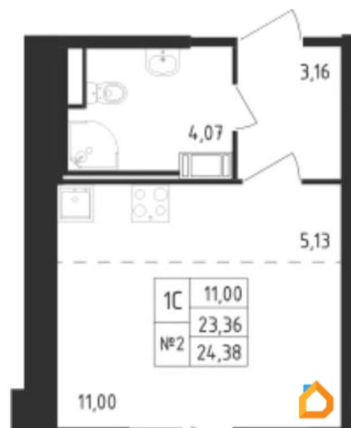

move.ru

move.ru

Move.ru - вся недвижимость России