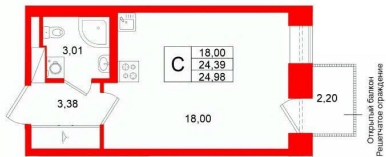

Жилая площадь

18 м²

Общая площадь

24.39 м²

Этаж

4/8

Детали объекта

Тип сделки

Питербургская Недвижимость

Студия, 24.39м²

- Кол-во комнат: 1
- Этаж: 4 из 8
- Общая площадь: 24.39м²
- Жилая площадь: 18м²

Открытое планирование
Результат оформления

move.ru

Move.ru - вся недвижимость России