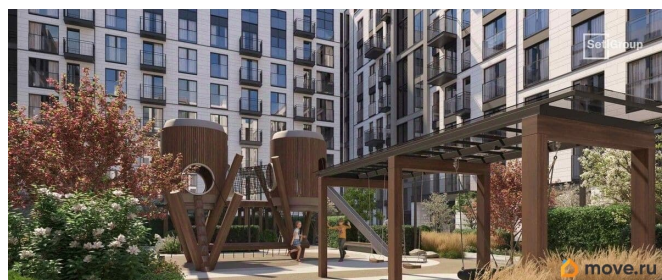

**Санкт-Петербург, Кожевенная линия,
1-3Р**

14 597 415 ₹

Санкт-Петербург, Кожевенная линия, 1-3Р

Округ

[СПБ, Василеостровский район](#)

Квартира

Высота потолков

2.72 м

Жилая площадь

18 м²

Общая площадь

24.39 м²

Этаж

4/8

Детали объекта

Тип сделки

Продам

Раздел

[Квартиры](#)

Тип балкона

балкон

Ремонт

с отделкой

Квартира в новостройке

да

Год сдачи

<https://spb.move.ru/objects/9293130748>

**Петербургская Недвижимость,
Петербургская Недвижимость
79927013325**

для заметок