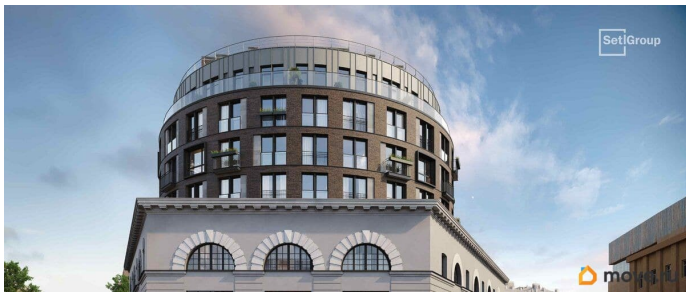

Премиальная отделка квартир - Норд Лайн бизнес • Васильевский остров - историческая локация с современными культурными кластерами • Индивидуальный облик каждого корпуса в единой архитектурной концепции • 7 парадных лобби с потолками до 7-ми метров • Цветущие сады, зеленые гостиные, фонтаны • Клуб резидентов «Аристократ»: фитнес-клуб, коворкинг, гостиная с роялем, детский центр с кинотеатром • Технологичная среда на территории, в доме и в квартире