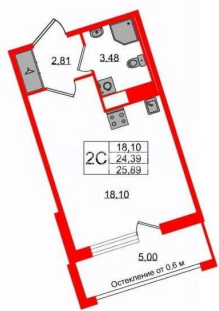

Улица

[проспект Большой Смоленский](#)

Квартира

Высота потолков

2.77 м

Жилая площадь

18.1 м²

Общая площадь

24.39 м²

Этаж

3/11

Детали объекта

Тип сделки

Продам

Раздел

[Квартиры](#)

Петербургская Недвижимость

Студия, 24.39м²

- 🏠 Кол-во комнат 1
- 🏗️ Этаж 3 из 11
- 📏 Общая площадь 24.39м²
- 🏠 Жилая площадь 18.1м²

move.ru

Move.ru - вся недвижимость России