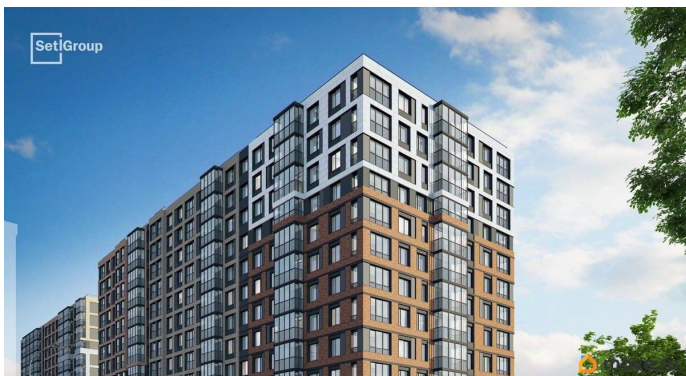

Описание

Продается просторная студия от застройщика в жилом комплексе «Астра Континенталь» в активно развивающемся Невском районе. До метро можно добраться пешком всего за 5 минут. Удобная, классическая, функциональная европланировка, вместительная прихожая 2.81 м?. Общая площадь студии - 24.39 м?, жилая 18.1 м?, высота потолка 2.77 м.

Квартира продается с отделкой «Норд Лайн светлый плюс». Что особенного в ЖК «Астра Континенталь»? • Уникальная локация 400 метров до метро, 300 метров до благоустроенной набережной •

Самодостаточный квартал со всей инфраструктурой в 3-х км от центра •
Впечатляющий объем благоустройства: 30 000 кв. метров рекреационных зон с променадом и гейзерными фонтанами •
Масштабный парк «Город Спорта»