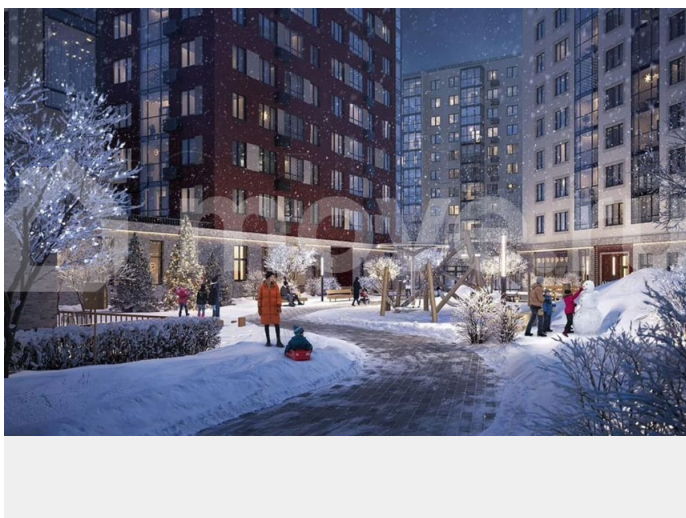

[Квартиры](#)

Ремонт

с отделкой

Квартира в новостройке

да

Описание

ПЕРЕУСТУПКА ПРАВА! Продаётся квартира в новостройке — ЖК «Лаголово», корп. 1.3-1. Общая площадь квартиры — 24,3 кв. м., этаж 11 из 11, секция 3. Отделка - Классика. Тип проекта, по которому построен дом — монолит. Компания-застройщик — ГК «А101».

Большую часть комплекса займут благоустроенные зелёные зоны, тенивые сады и городские общественные пространства с развитой тротуарной сетью и велодорожками. Каждый дом оборудован системами видеонаблюдения и контроля доступа. «А101 Лаголово» - современный город у подножия знаменитых Дудерговских высот, в объятиях чистейших озёр и зелёных живописных массивов, наполненный всем необходимым для счастливой жизни.

A101
Лаголово

Высота потолка 2.80 м

Отделка дизайнерская

Ключи III кв. 2026 г.

Всё рядом

- Школы и детские сады
- Поликлиника
- Досуговый центр
- Общественные пространства
- ТРЦ

Центральная площадь

Гатчинское шоссе