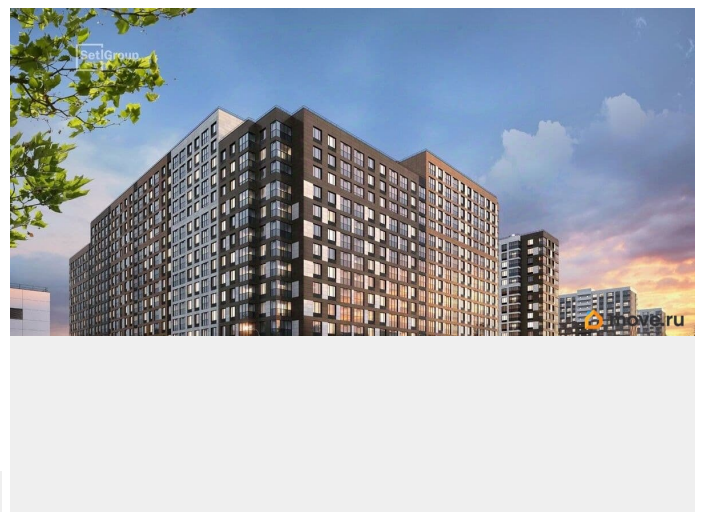

возможна ипотека, лифт

Описание

Продается просторная студия от застройщика в жилом комплексе «Пульс Премьер» в активно развивающемся Невском районе. До метро можно добраться на транспорте всего за 10 минут. Удобная, классическая, функциональная европланировка, вместительная прихожая 3.07 м?. Общая площадь студии - 24.3 м?, жилая 18.08 м?, высота потолка 2.77 м. Квартира продается с отделкой «Норд Лайн светлый комфорт». Что особенного в ЖК «Пульс Премьер»? • Премиальные виды на Неву • Отличная транспортная доступность: 2 станции метро и крупные магистрали • Пешеходный променад с ландшафтным дизайном и зонами отдыха • Центр притяжения - городская площадь у набережной с современным благоустройством • Алюминиевые окна в квартирах Хай Флет (High Flat) (последние этажи)

Петербургская Недвижимость

Студия, 24.3м²

- Кол-во комнат 1
- Этаж 3 из 18
- Общая площадь 24.3м²
- Жилая площадь 18.08м²

1С

18.08
24.26
26.27

move.ru