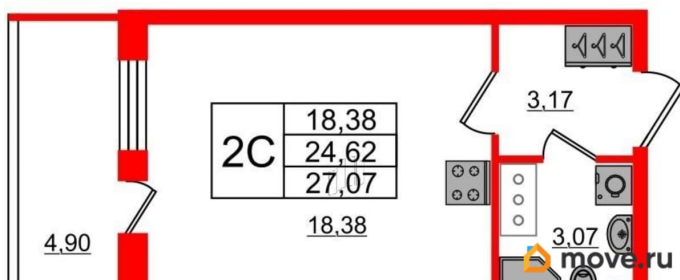

евро

Квартира в новостройке

да

Год сдачи

4 квартал 2022 г.

Покупка в ипотеку

да

возможна ипотека, лифт, парковка

Описание

Звонки не принимаю, так как бесконечно звонят агенты. В чате всегда отвечаю. Новая, светлая квартира-студия с большой лоджией (5 м.) в приятном районе Петербурга и приличном жилом комплексе. Рядом вся необходимая инфраструктура. Продаю совершенно не спеша. В срочной продаже не нуждаюсь. Но если надумаете купить, готов максимально быстро все подготовить и продать. Агентов просьба не беспокоить! У нас есть свой агент и при необходимости обратимся именно к нему.