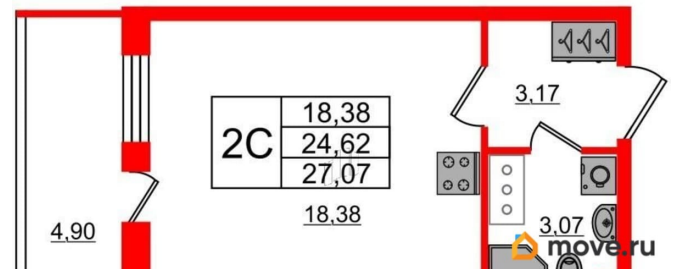

🕒 Создано: 11.04.2026 в 09:10

🔄 Обновлено: 11.04.2026 в 10:00

Собственник

79819109887

**Санкт-Петербург, улица Бориса Шмелева,
9**

5 750 000 ₹

Санкт-Петербург, улица Бориса Шмелева, 9

Округ

[СПБ, Красносельский район](#)

Квартира

Высота потолков

2.7 м

Жилая площадь

18.3 м²

Общая площадь

24.3 м²

Этаж

3/8

Детали объекта

Тип сделки

Продам

Раздел

[Квартиры](#)

Тип балкона

лоджия

Тип санузла

совмещенный

Вид из окна

на улицу

Ремонт

для заметок