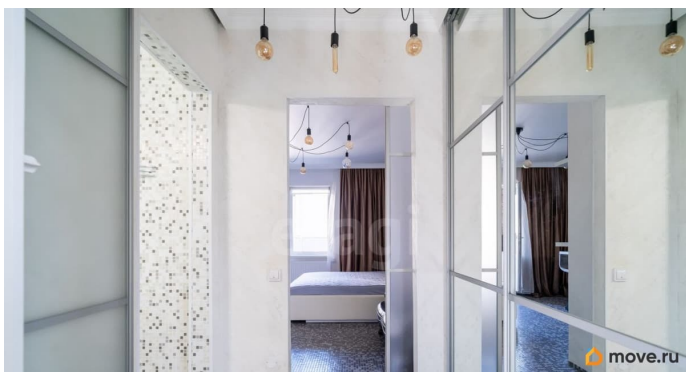

м? в 7 минутах пешком от ст.м.

Пролетарская! Вас порадует в квартире: - качественный дизайнерский ремонт - мебель и техника остаётся, заехал и живи! - окна балкона выходят на южную сторону с видом во двор, где расположены детская и спортивная площадки - подземная парковка на территории комплекса Это отличный выбор для тех, кто ценит комфорт, безопасность и качество своего жилья.

Развитая инфраструктура делает проживание в данном ЖК максимально комфортным и удобным: школы, детские сады, поликлиники, парки, Куракина дача, набережная Невы и фитнес-центры, кафе, продуктовые магазины (в том числе Лента). Транспортная доступность: - 7 минут пешком до ст.м. Пролетарская - до Невского проспекта 3 остановки в метро и вы в историческом центре города - 9 минут на машине до выезда на КАД 1 взрослый собственник, обременений нет. Приглашаем лично убедиться в преимуществах квартиры. Показы по предварительной записи. Код пользователя: 172854 Номер в базе: 12109269