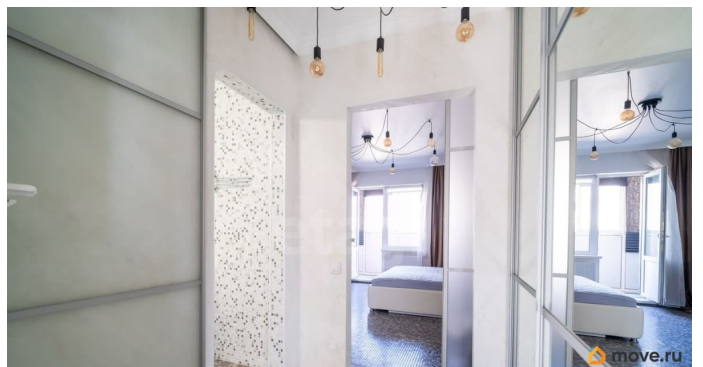

м? в 7 минутах пешком от ст.м.

Пролетарская! Вас порадует в квартире: - качественный дизайнерский ремонт - мебель и техника остаётся, заехал и живи! - окна балкона выходят на южную сторону с видом во двор, где расположены детская и спортивная площадки - подземная парковка на территории комплекса Это отличный выбор для тех, кто ценит комфорт, безопасность и качество своего жилья.

Развитая инфраструктура делает проживание в данном ЖК максимально комфортным и удобным: школы, детские сады, поликлиники, парки, Куракина дача, набережная Невы и фитнес-центры, кафе, продуктовые магазины (в том числе Лента). Транспортная доступность: - 7 минут пешком до ст.м. Пролетарская - до Невского проспекта 3 остановки в метро и вы в историческом центре города - 9 минут на машине до выезда на КАД 1 взрослый собственник, обременений нет. Приглашаем лично убедиться в преимуществах квартиры. Показы по предварительной записи. Код пользователя: 172854 Номер в базе: 12109269