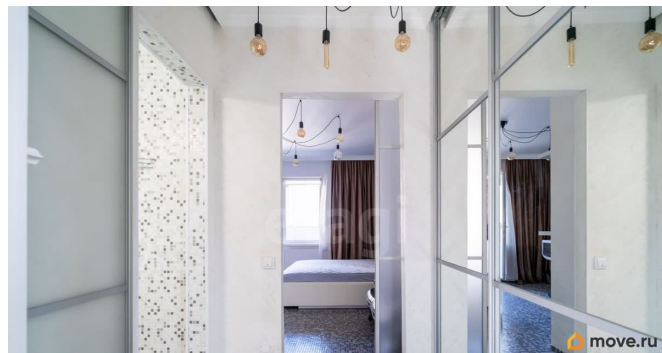

для заметок

м? в 7 минутах пешком от ст.м.

Пролетарская! Вас порадует в квартире: - качественный дизайнерский ремонт - мебель и техника остаётся, заехал и живи! - окна балкона выходят на южную сторону с видом во двор, где расположены детская и спортивная площадки - подземная парковка на территории комплекса Это отличный выбор для тех, кто ценит комфорт, безопасность и качество своего жилья.