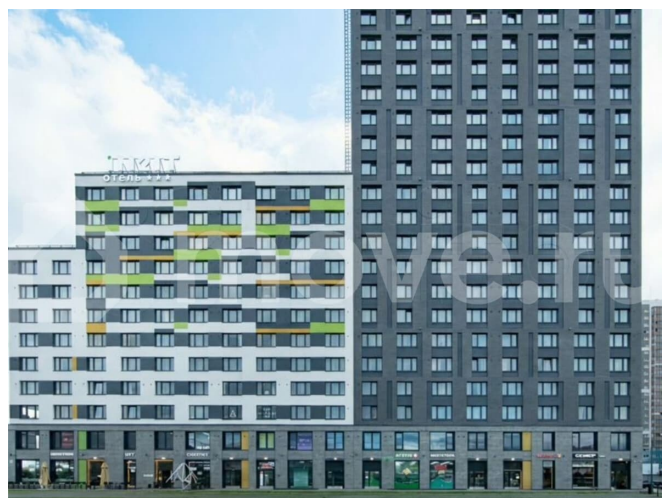

<https://spb.move.ru/objects/9293020972>

**Корякин Роман Александрович, Роман Корякин**

**89251234567**

для заметок

ниже, чем текущая у застройщика. Вы уже в плюсе. Идеальный формат: Студия 20 м? — самый востребованный размер на аренде. Разлетаются быстро, а коммунальные платежи — минимальны. Продуманная планировка: Удобный 4-й этаж. В прихожей уже есть встроенная ниша для шкафа — не нужно ломать голову над организацией пространства. . . Локация — это спрос (и ваш будущий доход): Апартамент-комплекс IN2IT в Московском районе. Здесь квартиры не пустуют. 2 минуты неспешным шагом до метро «Купчино». Окружение: аэропорт, Экспофорум. Постоянный поток туристов и командировочных. Ваша студия будет работать на вас. Всего 20 минут на авто до исторического центра. . . Как это работает? Просто. Вы становитесь собственником. А дальше — ваш выбор: Сдавать самостоятельно. Включить «пассивный режим»: передать управление отелю и стабильно получать деньги на карту, забыв о хлопотах. . . С нами — надёжно и прозрачно: Помощь в оформлении ипотеки и всех документов — за наш счёт. В нашей базе тысячи объектов, но этот — особенный. Мы показываем лучшее. . . Готовы увидеть цифры своей будущей прибыли? Напишите «Подробнее» — и мы мгновенно отправим вам полную презентацию ЖК с расчётами. Звоните! Зафиксируем выгодную цену, посчитаем вашу доходность и откроем дверь в вашу квартиру. Ключи — уже ждут.