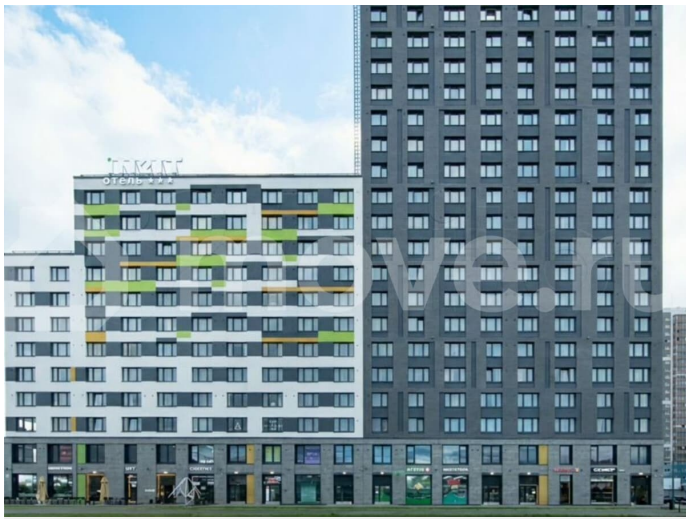

<https://spb.move.ru/objects/9293020972>

**Корякин Роман Александрович, Роман Корякин**

**89251234567**

для заметок

ниже, чем текущая у застройщика. Вы уже в плюсе. Идеальный формат: Студия 20 м? — самый востребованный размер на аренде. Разлетаются быстро, а коммунальные платежи — минимальны. Продуманная планировка: Удобный 4-й этаж. В прихожей уже есть встроенная ниша для шкафа — не нужно ломать голову над организацией пространства. . . Локация — это спрос (и ваш будущий доход): Апартамент-комплекс IN2IT в Московском районе. Здесь квартиры не пустуют. 2 минуты неспешным шагом до метро «Купчино». Окружение: аэропорт, Экспофорум. Постоянный поток туристов и командировочных. Ваша студия будет работать на вас. Всего 20 минут на авто до исторического центра. . . Как это работает? Просто. Вы становитесь собственником. А дальше — ваш выбор: Сдавать самостоятельно. Включить «пассивный режим»: передать управление отелю и стабильно получать деньги на карту, забыв о хлопотах. . . С нами — надёжно и прозрачно: Помощь в оформлении ипотеки и всех документов — за наш счёт. В нашей базе тысячи объектов, но этот — особенный. Мы показываем лучшее. . . Готовы увидеть цифры своей будущей прибыли? Напишите «Подробнее» — и мы мгновенно отправим вам полную презентацию ЖК с расчётами. Звоните! Зафиксируем выгодную цену, посчитаем вашу доходность и откроем дверь в вашу квартиру. Ключи — уже ждут.