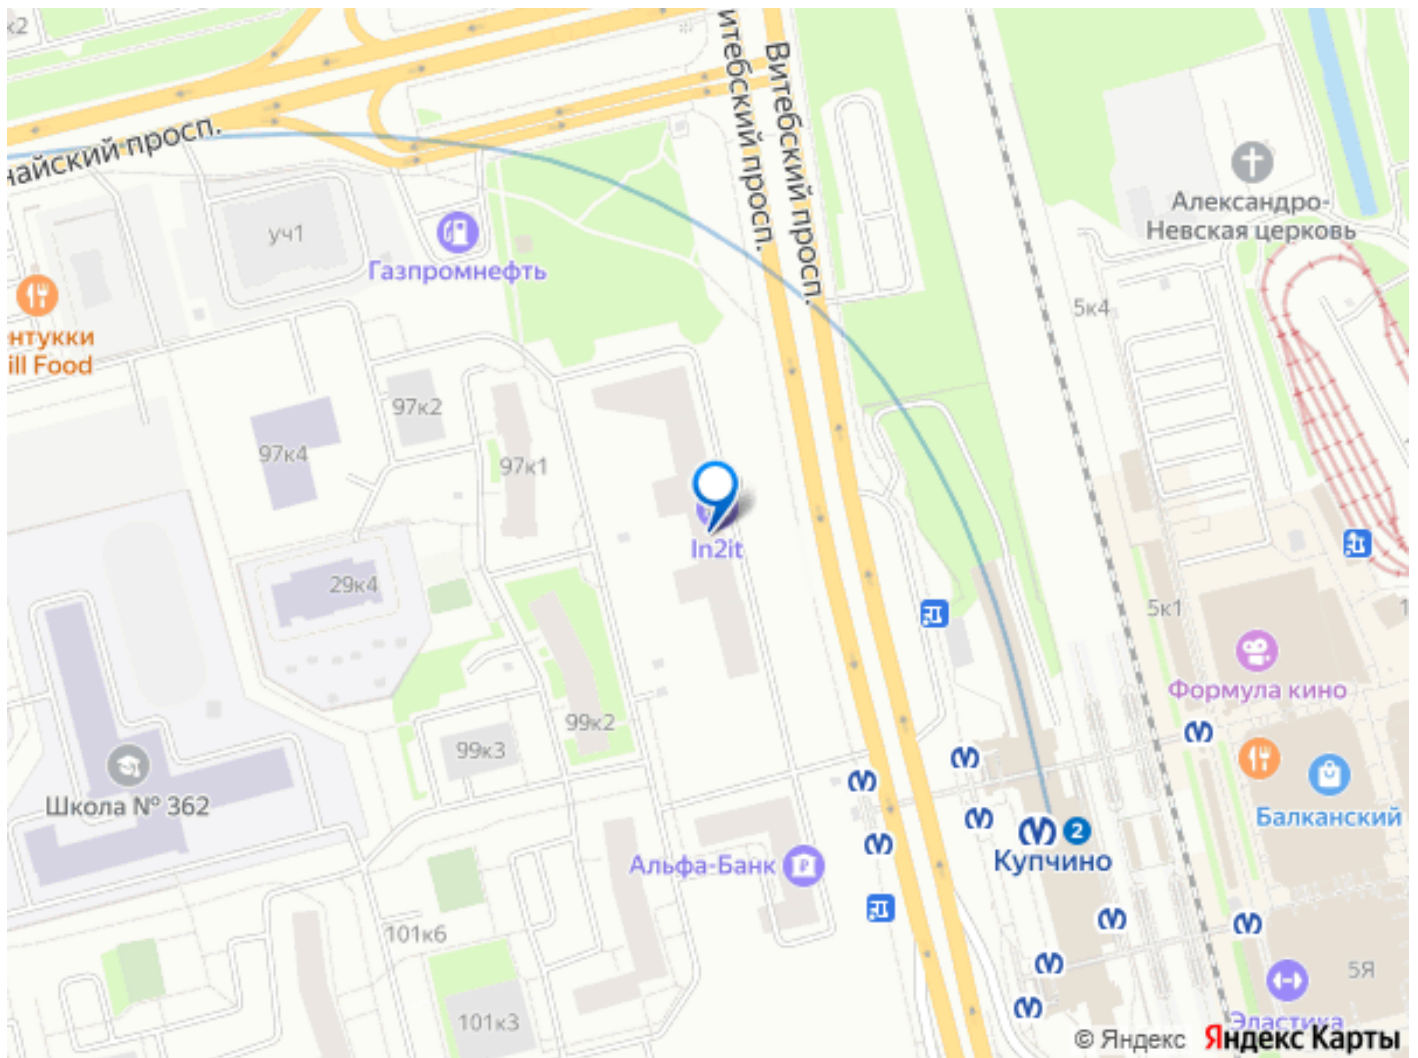

<https://spb.move.ru/objects/9293020972>

**Корякин Роман Александрович, Роман Корякин**

**89251234567**

для заметок

ниже, чем текущая у застройщика. Вы уже в плюсе. Идеальный формат: Студия 20 м? — самый востребованный размер на аренде. Разлетаются быстро, а коммунальные платежи — минимальны. Продуманная планировка: Удобный 4-й этаж. В прихожей уже есть встроенная ниша для шкафа — не нужно ломать голову над организацией пространства. . . Локация — это спрос (и ваш будущий доход): Апартамент-комплекс IN2IT в Московском районе. Здесь квартиры не пустуют. 2 минуты неспешным шагом до метро «Купчино». Окружение: аэропорт, Экспофорум. Постоянный поток туристов и командировочных. Ваша студия будет работать на вас. Всего 20 минут на авто до исторического центра. . . Как это работает? Просто. Вы становитесь собственником. А дальше — ваш выбор: Сдавать самостоятельно. Включить «пассивный режим»: передать управление отелю и стабильно получать деньги на карту, забыв о хлопотах. . . С нами — надёжно и прозрачно: Помощь в оформлении ипотеки и всех документов — за наш счёт. В нашей базе тысячи объектов, но этот — особенный. Мы показываем лучшее. . . Готовы увидеть цифры своей будущей прибыли? Напишите «Подробнее» — и мы мгновенно отправим вам полную презентацию ЖК с расчётами. Звоните! Зафиксируем выгодную цену, посчитаем вашу доходность и откроем дверь в вашу квартиру. Ключи — уже ждут.