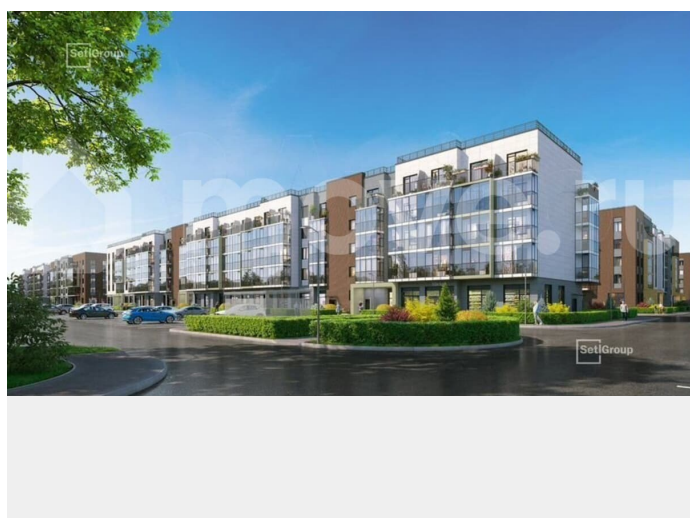

Петербургская Недвижимость

Студия, 24.25м²

- Кол-во комнат: 1
- Этаж: 5 из 5
- Общая площадь: 24.25м²
- Жилая площадь: 18.08м²
- Срок сдачи: I квартал 2028

ЗС	18.08
Ст	24.25
	25.52