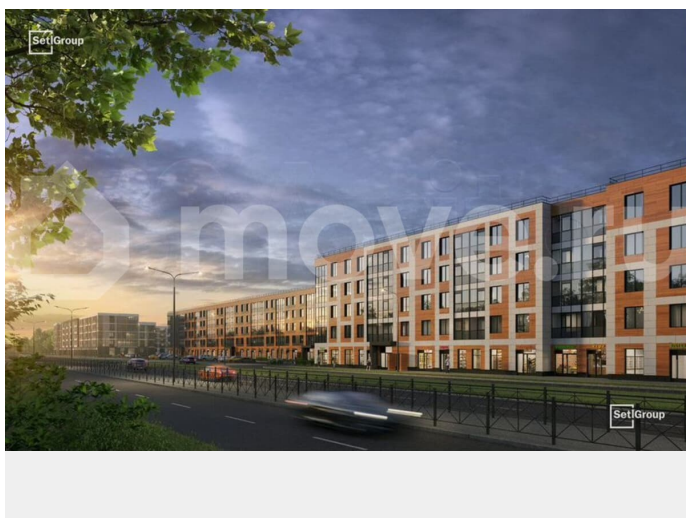

Создано: 03.04.2026 в 01:56

Обновлено: 04.04.2026 в 01:52

Санкт-Петербург, ш. Пулковское, корп.

8.3

6 200 034 ₹

Санкт-Петербург, ш. Пулковское, корп. 8.3

Улица

[шоссе Пулковское](#)

Раздел

[Квартиры](#)

Ремонт

с отделкой

Квартира в новостройке

да

Описание

Продается уютная студия от застройщика в жилом комплексе «Парадный ансамбль» в престижном Московском районе. До метро можно добраться на транспорте всего за 20 минут. Удобная, классическая, функциональная европланировка,

<https://spb.move.ru/objects/9293123021>

Менеджер отдела продаж,

Петербургская Недвижимость

89251234567

для заметок

вместительная прихожая 3.07 м?. Общая площадь студии - 24.25 м?, жилая - 18.08 м?, высота потолка 3.07 м. Квартира продается с отделкой «Норд Лайн светлый». Что особенного в ЖК «Парадный ансамбль»? • Уникальные квартиры. Хай Флет (High Flat) на последних этажах, палисадники у квартир на первом этаже, семейные секции, квартиры с саунами и окном в ванной • Масштабное малоэтажное строительство в престижном Московском районе • Рекреационные зоны: парадный парк в центре квартала, ручей с собственной набережной, центральная площадь, ресторанный комплекс и пешеходный бульвар • Фасады из керамогранита и кирпича с яркими и акцентными входными группами • Две самые большие площадки Setl Kids и Setl Sport • Инновационный Лицей Setl с оригинальной архитектурной концепцией и уникальной образовательной средой Парадный ансамбль, paradnyi ansambl, па