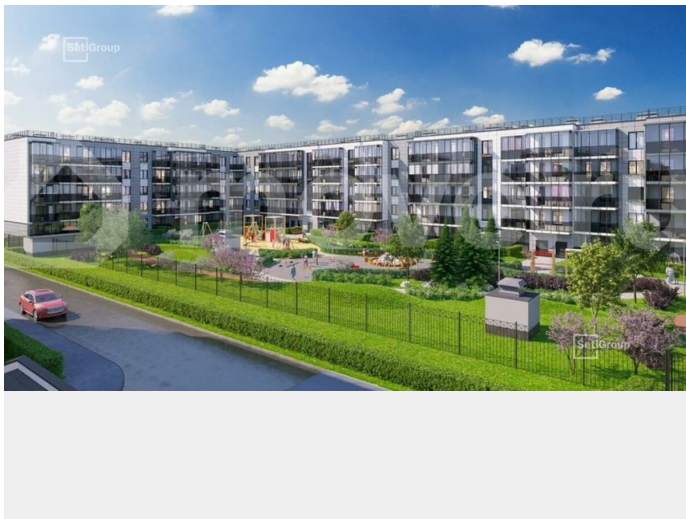

Раздел

[Квартиры](#)

Ремонт

с отделкой

Квартира в новостройке

да

Описание

Продается уютная студия от застройщика в жилом комплексе «Парадный ансамбль» в престижном Московском районе. До метро можно добраться на транспорте всего за 20 минут. Удобная, классическая, функциональная европланировка,

<https://spb.move.ru/objects/9293123021>

Менеджер отдела продаж,

Петербургская Недвижимость

89251234567

для заметок

вместительная прихожая 3.07 м?. Общая площадь студии - 24.25 м?, жилая - 18.08 м?, высота потолка 3.07 м. Квартира продается с отделкой «Норд Лайн светлый». Что особенного в ЖК «Парадный ансамбль»? • Уникальные квартиры. Хай Флет (High Flat) на последних этажах, палисадники у квартир на первом этаже, семейные секции, квартиры с саунами и окном в ванной • Масштабное малоэтажное строительство в престижном Московском районе • Рекреационные зоны: парадный парк в центре квартала, ручей с собственной набережной, центральная площадь, ресторанный комплекс и пешеходный бульвар • Фасады из керамогранита и кирпича с яркими и акцентными входными группами • Две самые большие площадки Setl Kids и Setl Sport • Инновационный Лицей Setl с оригинальной архитектурной концепцией и уникальной образовательной средой Парадный ансамбль, paradnyi ansambl, па