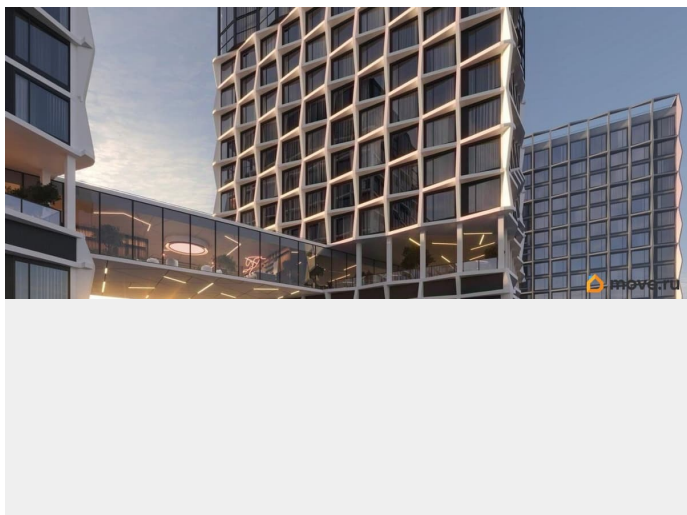

которые устанавливают новые стандарты эффективной жизни в мегаполисах.