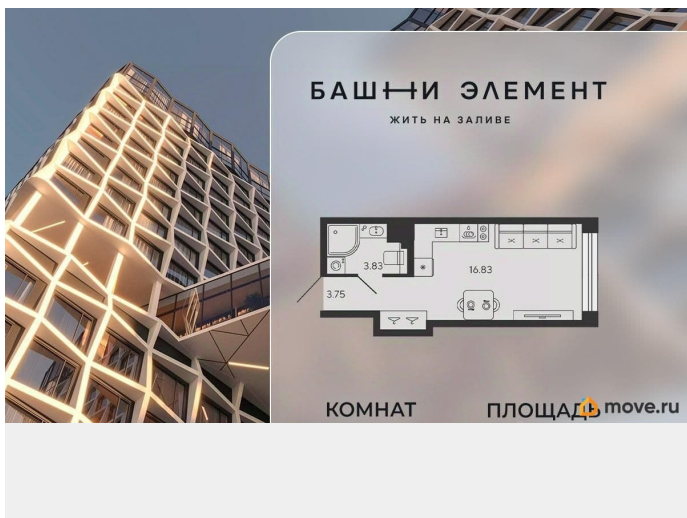

которые устанавливают новые стандарты эффективной жизни в мегаполисах.