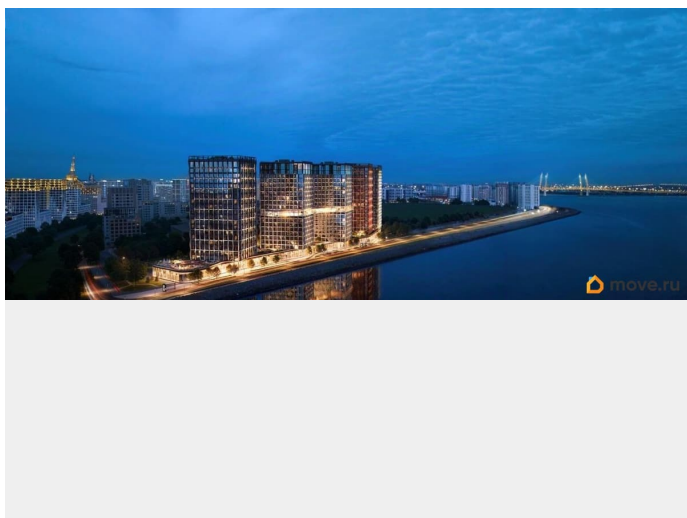

которые устанавливают новые стандарты эффективной жизни в мегаполисах.