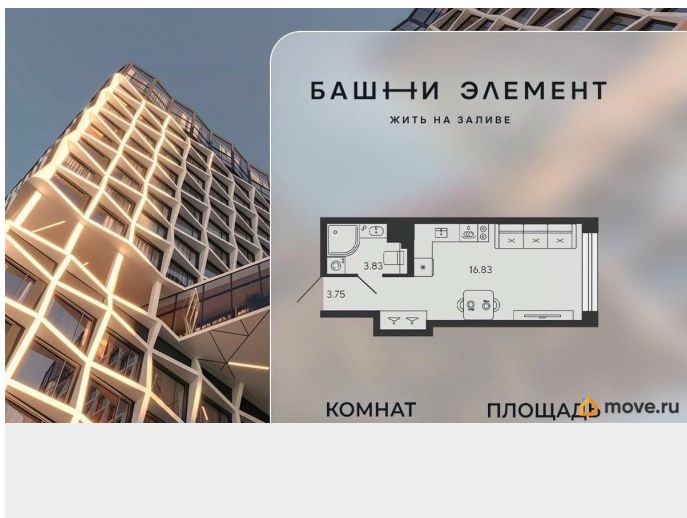

которые устанавливают новые стандарты эффективной жизни в мегаполисах.