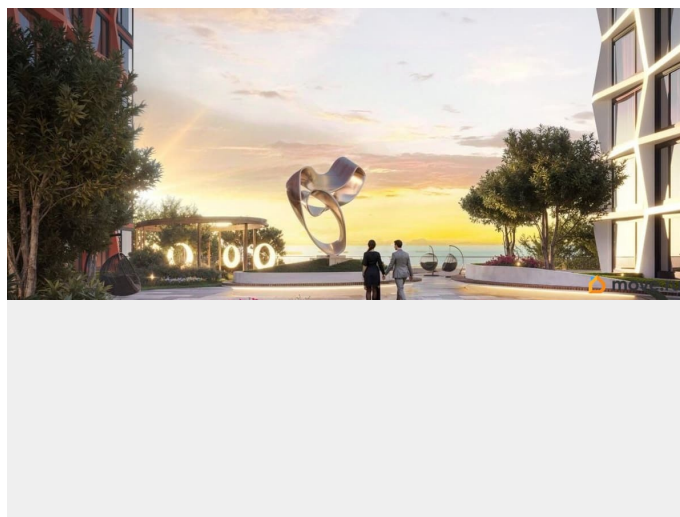

которые устанавливают новые стандарты эффективной жизни в мегаполисах.