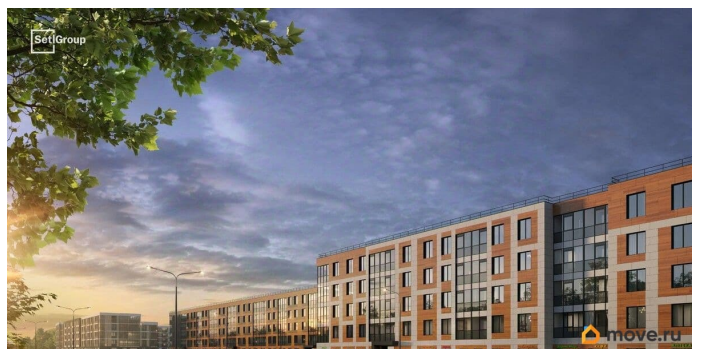

Описание

Продается просторная студия от застройщика в жилом комплексе «Парадный ансамбль» в престижном Московском районе. До метро можно добраться на транспорте всего за 20 минут. Удобная, классическая, функциональная европланировка, вместительная прихожая 2.78 м?. Общая площадь студии - 24.41 м?, жилая 18.33 м?, высота потолка 2.77 м. Квартира продается с отделкой «Норд Лайн светлый». Что особенного в ЖК «Парадный ансамбль»? • Уникальные квартиры. Хай Флет (High Flat) на последних этажах, палисадники у квартир на первом этаже, семейные секции, квартиры с саунами и окном в ванной • Масштабное малоэтажное строительство в престижном Московском районе • Рекреационные зоны: парадный парк в центре квартала, ручей с собственной набережной, центральная площадь, ресторанный комплекс и пешеходный бульвар • Фасады из керамогранита и кирпича с яркими и акцентными входными группами • Две самые большие площадки Setl Kids и Setl Sport • Инновационный Лицей Setl с оригинальной архитектурной концепцией и уникальной образовательной средой