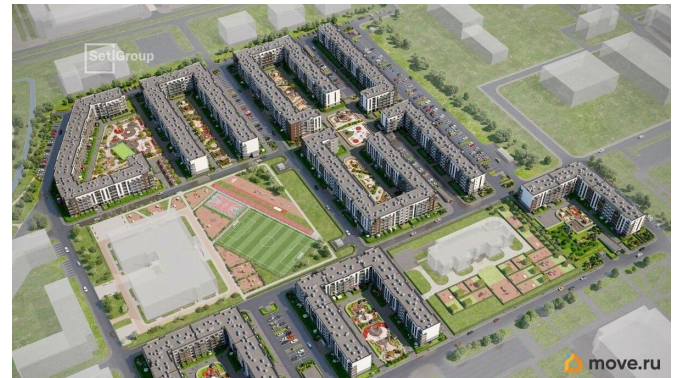

🕒 Создано: 16.04.2026 в 16:18

🔄 Обновлено: 16.04.2026 в 20:24

5 500 012 ₺

Округ

[СПБ, Московский район](#)

Квартира

Высота потолков

2.77 м

Жилая площадь

18.3 м²

Общая площадь

24.41 м²

Этаж

1/5

Детали объекта

Тип сделки

Продам

Раздел

[Квартиры](#)

Тип балкона

балкон

Ремонт

с отделкой

Квартира в новостройке

да

Год сдачи

1 квартал 2028 г.

Покупка в ипотеку

<https://spb.move.ru/objects/9293642207>

**Петербургская Недвижимость,
Петербургская Недвижимость
79810805312**

для заметок