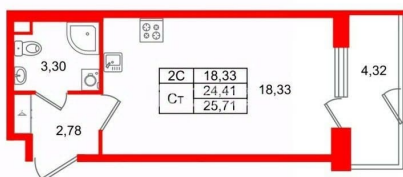

Жилая площадь

18.3 м²

Общая площадь

24.41 м²

Этаж

1/5

Детали объекта

Тип сделки

Описание

Продается просторная студия от застройщика в жилом комплексе «Парадный ансамбль» в престижном Московском районе. До метро можно добраться на транспорте всего за 20 минут. Удобная, классическая, функциональная европланировка, вместительная прихожая 2.78 м?. Общая площадь студии - 24.41 м?, жилая 18.33 м?, высота потолка 2.77 м. Квартира продается с отделкой «Норд Лайн светлый». Что особенного в ЖК «Парадный ансамбль»? • Уникальные квартиры. Хай Флет (High Flat) на последних этажах, палисадники у квартир на первом этаже, семейные секции, квартиры с саунами и окном в ванной • Масштабное малоэтажное строительство в престижном Московском районе • Рекреационные зоны: парадный парк в центре квартала, ручей с собственной набережной, центральная площадь, ресторанный комплекс и пешеходный бульвар • Фасады из керамогранита и кирпича с яркими и акцентными входными группами • Две самые большие площадки Setl Kids и Setl Sport • Инновационный Лицей Setl с оригинальной архитектурной концепцией и уникальной образовательной средой

Петербургская Недвижимость

Студия, 24.41м²

-  Кол-во комнат **1**
-  Этаж **1 из 5**
-  Общая площадь **24.41м²**
-  Жилая площадь **18.33м²**

Move.ru - вся недвижимость России