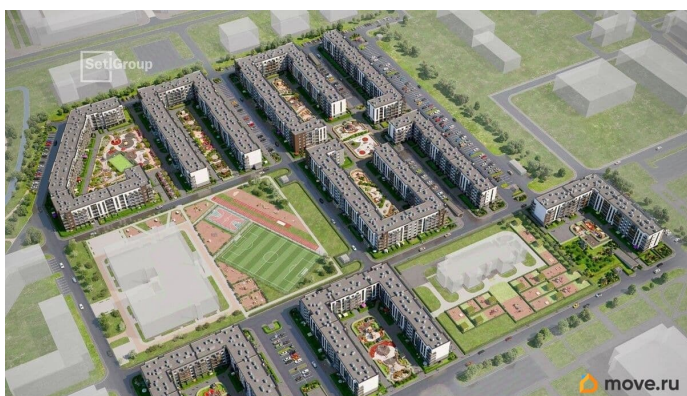

Студия, 24.41м²

- Кол-во комнат 1
- Этаж 4 из 5
- Общая площадь 24.41м²
- Жилая площадь 18.23м²