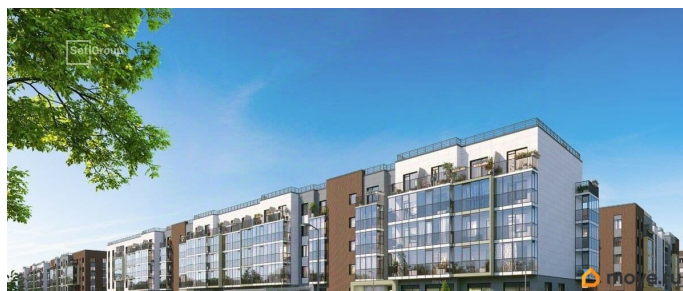

Студия, 24.41м²

- Кол-во комнат 1
- Этаж 4 из 5
- Общая площадь 24.41м²
- Жилая площадь 18.23м²