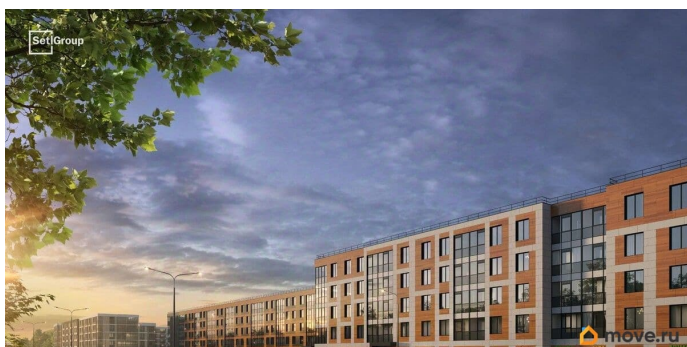

Студия, 24.41м²

- Кол-во комнат 1
- Этаж 4 из 5
- Общая площадь 24.41м²
- Жилая площадь 18.23м²