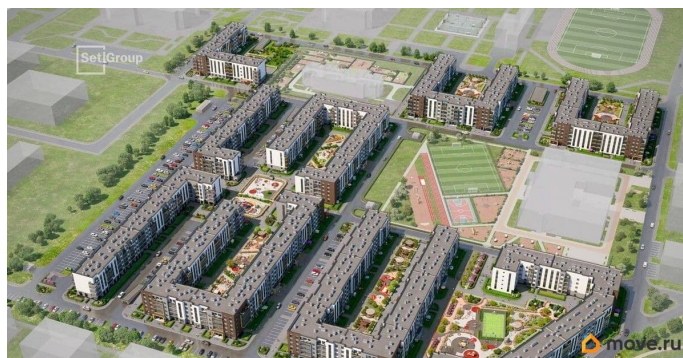

Студия, 24.41м²

- Кол-во комнат 1
- Этаж 4 из 5
- Общая площадь 24.41м²
- Жилая площадь 18.23м²