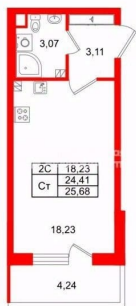

## Квартира

Высота потолков

2.77 м

Жилая площадь

18.2 м<sup>2</sup>

Общая площадь

24.41 м<sup>2</sup>

Этаж

для заметок

 Петербургская Недвижимость

**Студия, 24.41м<sup>2</sup>**

- Кол-во комнат 1
- Этаж 4 из 5
- Общая площадь 24.41м<sup>2</sup>
- Жилая площадь 18.23м<sup>2</sup>

 move.ru

---

возможна ипотека, лифт

## Описание

Продается просторная студия от застройщика в жилом комплексе «Парадный ансамбль» в престижном Московском районе. До метро можно добраться на транспорте всего за 20 минут. Удобная, классическая, функциональная европланировка, вместительная прихожая 3.11 м?. Общая площадь студии - 24.41 м?, жилая 18.23 м?, высота потолка 2.77 м. Квартира продается с отделкой «Норд Лайн серый». Что особенного в ЖК «Парадный ансамбль»? • Уникальные квартиры. Хай Флет (High Flat) на последних этажах, палисадники у квартир на первом этаже, семейные секции, квартиры с саунами и окном в ванной • Масштабное малоэтажное строительство в престижном Московском районе • Рекреационные зоны: парадный парк в центре квартала, ручей с собственной набережной, центральная площадь, ресторанный комплекс и пешеходный бульвар • Фасады из керамогранита и кирпича с яркими и акцентными входными группами • Две самые большие площадки Setl Kids и Setl Sport • Инновационный Лицей Setl с оригинальной архитектурной концепцией и уникальной образовательной средой

**Студия, 24.41м<sup>2</sup>**

- Кол-во комнат 1
- Этаж 4 из 5
- Общая площадь 24.41м<sup>2</sup>
- Жилая площадь 18.23м<sup>2</sup>

Move.ru - вся недвижимость России