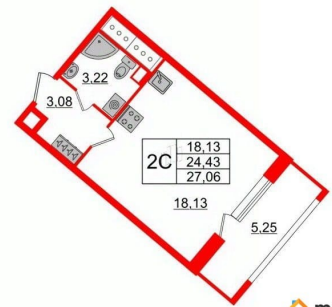

### Квартира

Жилая площадь

18.1 м<sup>2</sup>

Общая площадь

24.43 м<sup>2</sup>

Этаж

13/17

**ПА** Петербургская Недвижимость

**Студия, 24.43м<sup>2</sup>**

- Кол-во комнат 1
- Этаж 13 из 17
- Общая площадь 24.43м<sup>2</sup>
- Жилая площадь 18.13м<sup>2</sup>

move.ru

© Яндекс Яндекс Карты