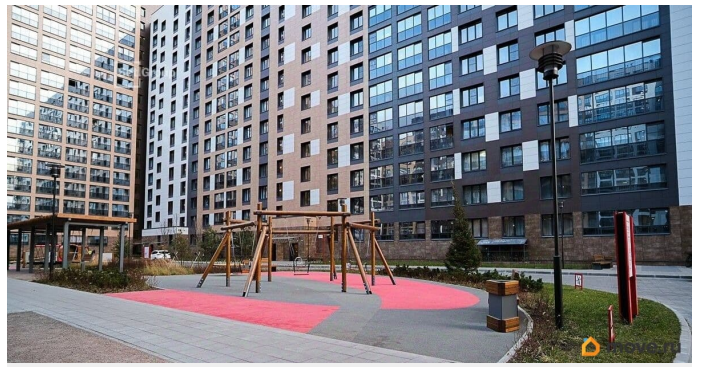

## Описание

Продается просторная студия в жилом комплексе «Пульс Премьер» в активно развивающемся Невском районе. До метро можно добраться на транспорте всего за 10 минут. Удобная, классическая, функциональная европланировка, вместительная прихожая 3.08 м?. Общая площадь студии - 24.43 м?, жилая 18.13 м?, высота потолка 2.77 м. Квартира продается с отделкой «Норд Лайн светлый комфорт». Что особенного в ЖК «Пульс Премьер»? • Премиальные виды на Неву • Отличная транспортная доступность: 2 станции метро и крупные магистрали • Пешеходный променад с ландшафтным дизайном и зонами отдыха • Центр притяжения - городская площадь у набережной с современным благоустройством • Алюминиевые окна в квартирах Хай Флет (High Flat) (последние этажи)