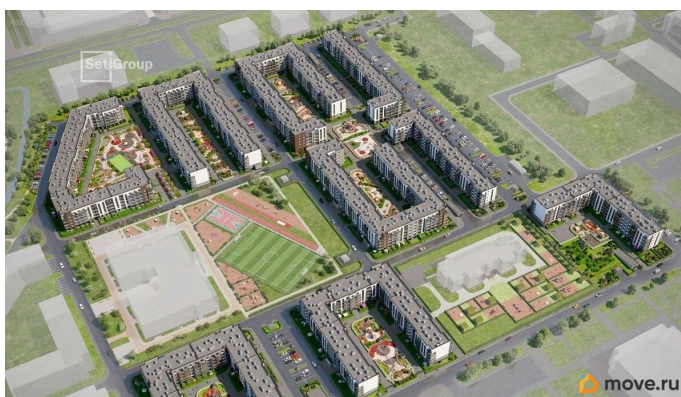

Студия, 24.44м²

- Кол-во комнат 1
- Этаж 3 из 5
- Общая площадь 24.44м²
- Жилая площадь 18.23м²