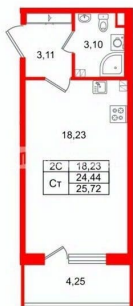

## Квартира

Высота потолков

2.77 м

Жилая площадь

18.2 м<sup>2</sup>

Общая площадь

24.44 м<sup>2</sup>

Этаж

для заметок

 Петербургская Недвижимость

**Студия, 24.44м<sup>2</sup>**

- Кол-во комнат 1
- Этаж 3 из 5
- Общая площадь 24.44м<sup>2</sup>
- Жилая площадь 18.23м<sup>2</sup>

 move.ru

---

возможна ипотека, лифт

**Студия, 24.44м<sup>2</sup>**

- Кол-во комнат 1
- Этаж 3 из 5
- Общая площадь 24.44м<sup>2</sup>
- Жилая площадь 18.23м<sup>2</sup>

Move.ru - вся недвижимость России