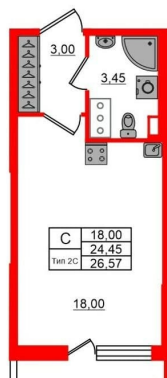

Квартира

Высота потолков

2.77 м

Жилая площадь

18 м²

Общая площадь

24.45 м²

Этаж

Петербургская Недвижимость

Студия, 24.45м²

- Кол-во комнат: 1
- Этаж: 2 из 17
- Общая площадь: 24.45м²
- Жилая площадь: 18м²

move.ru

Move.ru - вся недвижимость России