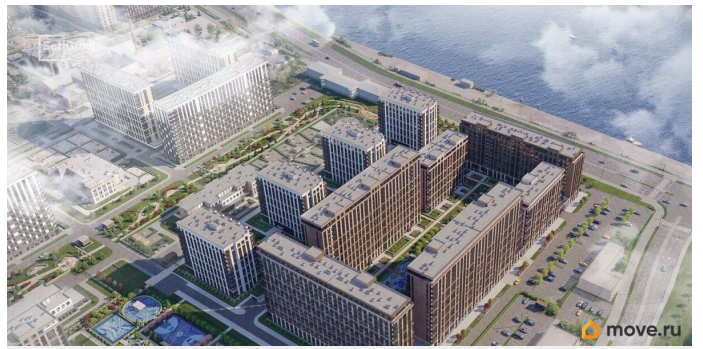

да

Год сдачи

1 квартал 2028 г.

Покупка в ипотеку

да

возможна ипотека, лифт

Описание

Продается просторная студия от застройщика в жилом комплексе «Сэтл Ривьера» в активно развивающемся Невском районе. До метро можно добраться на транспорте всего за 10 минут. Удобная, классическая, функциональная европланировка, вместительная прихожая 3 м?. Общая площадь студии - 24.45 м?, жилая 18 м?, высота потолка 2.77 м. Квартира продается с отделкой «Норд Лайн серый плюс». Что особенного в ЖК «Сэтл Ривьера»?

- Первая береговая линия Невы. 5 км до центра Петербурга
- «Активити парк» - пространство для занятий спортом и отдыха.
- «Ривьера парк» с променадом и панорамной ротондой
- Масштабные дворы 10 000 кв.м. с авторским ландшафтным дизайном
- Двухуровневые единые входные группы
- Видовые квартиры с террасами, каминами и саунами