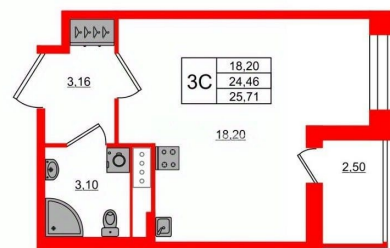

Улица

[проспект Большой Смоленский](#)

Квартира

Высота потолков

2.77 м

Жилая площадь

18.2 м²

Общая площадь

24.46 м²

Этаж

5/12

Детали объекта

Тип сделки

Продам

Раздел

[Квартиры](#)

 Петербургская Недвижимость

Студия, 24.46м²

- Кол-во комнат 1
- Этаж 5 из 12
- Общая площадь 24.46м²
- Жилая площадь 18.2м²

 move.ru

да

Год сдачи

2 квартал 2028 г.

Покупка в ипотеку