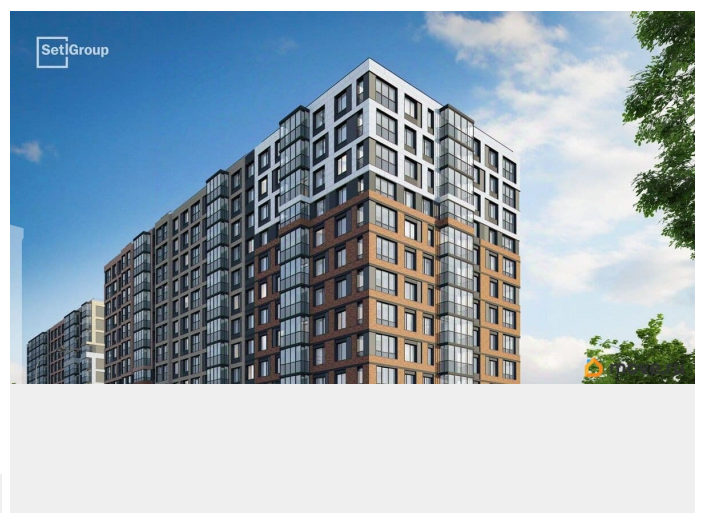

да

Год сдачи

2 квартал 2028 г.

Покупка в ипотеку

да

возможна ипотека, лифт, парковка

Описание

Продается просторная студия от застройщика в жилом комплексе «Астра Континенталь» в активно развивающемся Невском районе. До метро можно добраться пешком всего за 5 минут. Удобная, классическая, функциональная европланировка, вместительная прихожая 3.16 м?. Общая площадь студии - 24.46 м?, жилая 18.2 м?, высота потолка 2.77 м. Квартира продается с отделкой «Норд Лайн светлый плюс». Что особенного в ЖК «Астра Континенталь»? • Уникальная локация 400 метров до метро, 300 метров до благоустроенной набережной • Самодостаточный квартал со всей инфраструктурой в 3-х км от центра • Впечатляющий объем благоустройства: 30 000 кв. метров рекреационных зон с променадом и гейзерными фонтанами • Масштабный парк «Город Спорта»

Петербургская Недвижимость

Студия, 24.46м²

- Кол-во комнат 1
- Этаж 5 из 12
- Общая площадь 24.46м²
- Жилая площадь 18.2м²

3С	18.20
	24.46
	25.71

move.ru