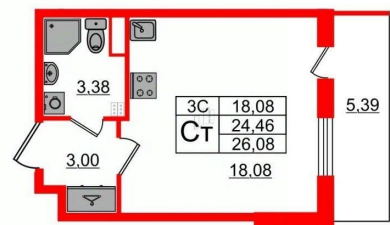

## Квартира

Высота потолков

2.77 м

Жилая площадь

18.1 м<sup>2</sup>

Общая площадь

24.46 м<sup>2</sup>

Этаж

для заметок

 Петербургская Недвижимость

**Студия, 24.46м<sup>2</sup>**

- Кол-во комнат 1
- Этаж 2 из 5
- Общая площадь 24.46м<sup>2</sup>
- Жилая площадь 18.08м<sup>2</sup>

 move.ru

---

возможна ипотека, лифт, парковка