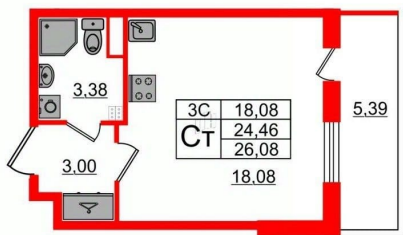

Студия, 24.46м²

- Кол-во комнат 1
- Этаж 2 из 5
- Общая площадь 24.46м²
- Жилая площадь 18.08м²