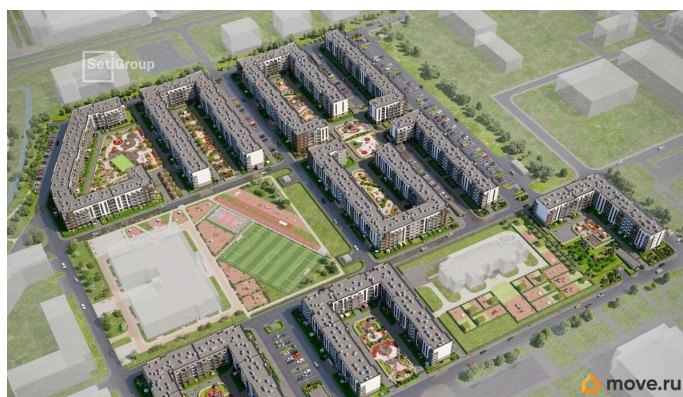

Студия, 24.46м²

- Кол-во комнат 1
- Этаж 2 из 5
- Общая площадь 24.46м²
- Жилая площадь 18.08м²