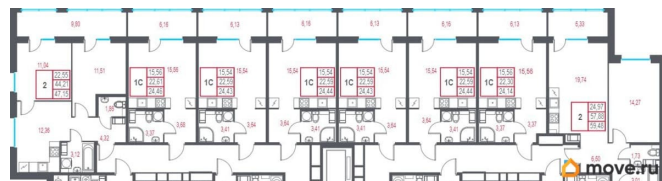

🕒 Создано: 03.04.2026 в 16:56

🔄 Обновлено: 05.04.2026 в 17:36

ЗАСТРОЙ, ЗАСТРОЙ

79325058334

4 990 000 ₺

Округ

[СПБ, Пушкинский район](#)

Квартира

Высота потолков

2.7 м

Общая площадь

24.46 м²

Этаж

6/7

Детали объекта

Тип сделки

Продам

Раздел

[Квартиры](#)

Ремонт

с отделкой

Квартира в новостройке

да

Год сдачи

1 квартал 2027 г.

лифт

Описание

Сдача дома в 2027 г. Покупка в рассрочку и ипотеку возможна только при наличии первоначального взноса от 20%. Квартира 52