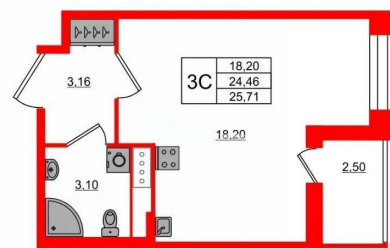

Улица

[проспект Большой Смоленский](#)

Квартира

Жилая площадь

18.2 м²

Общая площадь

24.46 м²

Этаж

 **Петербургская
Недвижимость**

Студия, 24.46м²

- Кол-во комнат 1
- Этаж 2 из 12
- Общая площадь 24.46м²
- Жилая площадь 18.2м²

 move.ru

возможна ипотека, лифт, парковка

Описание

Продается просторная студия от застройщика в жилом комплексе «Астра Континенталь» в активно развивающемся Невском районе. До метро можно добраться пешком всего за 5 минут. Удобная, классическая, функциональная европланировка, вместительная прихожая 3.16 м?. Общая площадь студии - 24.46 м?, жилая 18.2 м?, высота потолка 2.77 м. Квартира продается с отделкой «Норд Лайн серый плюс». Что особенного в ЖК «Астра Континенталь»? • Уникальная локация 400 метров до метро, 300 метров до благоустроенной набережной • Самодостаточный квартал со всей инфраструктурой в 3-х км от центра • Впечатляющий объем благоустройства: 30 000 кв. метров рекреационных зон с променадом и гейзерными фонтанами • Масштабный парк «Город Спорта»