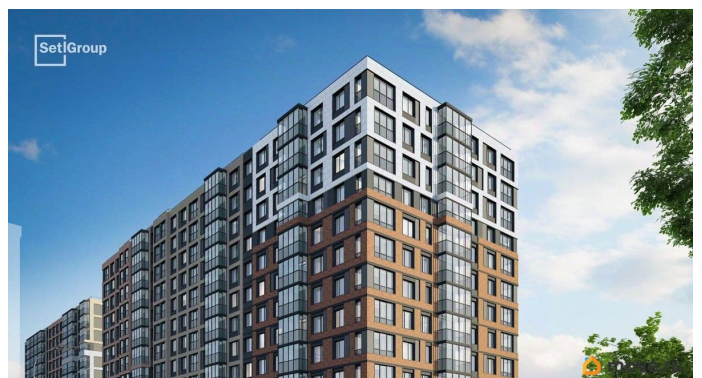

возможна ипотека, лифт, парковка

Описание

Продается просторная студия от застройщика в жилом комплексе «Астра Континенталь» в активно развивающемся Невском районе. До метро можно добраться пешком всего за 5 минут. Удобная, классическая, функциональная европланировка, вместительная прихожая 3.16 м?. Общая площадь студии - 24.46 м?, жилая 18.2 м?, высота потолка 2.77 м. Квартира продается с отделкой «Норд Лайн серый плюс». Что особенного в ЖК «Астра Континенталь»? • Уникальная локация 400 метров до метро, 300 метров до благоустроенной набережной • Самодостаточный квартал со всей инфраструктурой в 3-х км от центра • Впечатляющий объем благоустройства: 30 000 кв. метров рекреационных зон с променадом и гейзерными фонтанами • Масштабный парк «Город Спорта»

Петербургская Недвижимость

Студия, 24.46м²

- Кол-во комнат 1
- Этаж 2 из 12
- Общая площадь 24.46м²
- Жилая площадь 18.2м²

move.ru