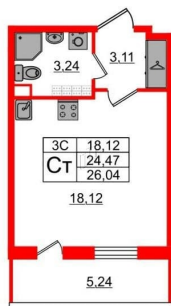

Жилая площадь

18.1 м²

Общая площадь

24.47 м²

Этаж

5/5

Детали объекта

Тип сделки

Студия, 24.47м²

- Кол-во комнат 1
- Этаж 5 из 5
- Общая площадь 24.47м²
- Жилая площадь 18.12м²

 move.ru

возможна ипотека, лифт, парковка

Описание

Продается просторная студия от застройщика в жилом комплексе «Парадный ансамбль» в престижном Московском районе. До метро можно добраться на транспорте всего за 20 минут. Удобная, классическая, функциональная европланировка, вместительная прихожая 3.11 м?. Общая площадь студии - 24.47 м?, жилая 18.12 м?, высота потолка 3.07 м. Квартира продается с отделкой «Норд Лайн светлый». Что особенного в ЖК «Парадный ансамбль»? • Уникальные квартиры. Хай Флет (High Flat) на последних этажах, палисадники у квартир на первом этаже, семейные секции, квартиры с саунами и окном в ванной • Масштабное малоэтажное строительство в престижном Московском районе • Рекреационные зоны: парадный парк в центре квартала, ручей с собственной набережной, центральная площадь, ресторанный комплекс и пешеходный бульвар • Фасады из керамогранита и кирпича с яркими и акцентными входными группами • Две самые большие площадки Setl Kids и Setl Sport • Инновационный Лицей Setl с оригинальной архитектурной концепцией и уникальной образовательной средой

Студия, 24.47м²

- Кол-во комнат 1
- Этаж 5 из 5
- Общая площадь 24.47м²
- Жилая площадь 18.12м²

Move.ru - вся недвижимость России