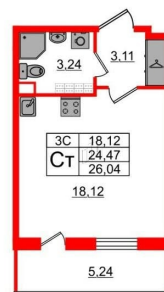

Жилая площадь

18.1 м²

Общая площадь

24.47 м²

Этаж

5/5

Детали объекта

Тип сделки

Студия, 24.47м²

- Кол-во комнат 1
- Этаж 5 из 5
- Общая площадь 24.47м²
- Жилая площадь 18.12м²

 move.ru

возможна ипотека, лифт, парковка

Описание

Продается просторная студия от застройщика в жилом комплексе «Парадный ансамбль» в престижном Московском районе. До метро можно добраться на транспорте всего за 20 минут. Удобная, классическая, функциональная европланировка, вместительная прихожая 3.11 м?. Общая площадь студии - 24.47 м?, жилая 18.12 м?, высота потолка 3.07 м. Квартира продается с отделкой «Норд Лайн светлый». Что особенного в ЖК «Парадный ансамбль»? • Уникальные квартиры. Хай Флет (High Flat) на последних этажах, палисадники у квартир на первом этаже, семейные секции, квартиры с саунами и окном в ванной • Масштабное малоэтажное строительство в престижном Московском районе • Рекреационные зоны: парадный парк в центре квартала, ручей с собственной набережной, центральная площадь, ресторанный комплекс и пешеходный бульвар • Фасады из керамогранита и кирпича с яркими и акцентными входными группами • Две самые большие площадки Setl Kids и Setl Sport • Инновационный Лицей Setl с оригинальной архитектурной концепцией и уникальной образовательной средой

Студия, 24.47м²

- Кол-во комнат 1
- Этаж 5 из 5
- Общая площадь 24.47м²
- Жилая площадь 18.12м²

Move.ru - вся недвижимость России