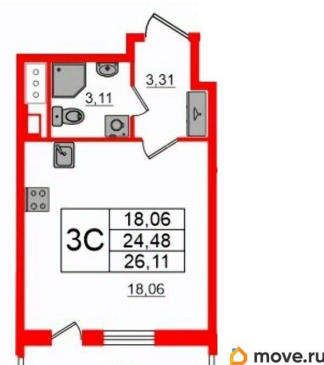

[улица Кубинская](#)

Квартира

Высота потолков

2.77 м

Жилая площадь

18.1 м²

Общая площадь

24.48 м²

 Петербургская Недвижимость

Студия, 24.48м²

- Кол-во комнат 1
- Этаж 11 из 12
- Общая площадь 24.48м²
- Жилая площадь 18.06м²

Год сдачи

3 квартал 2026 г.

Покупка в ипотеку

да

возможна ипотека, лифт