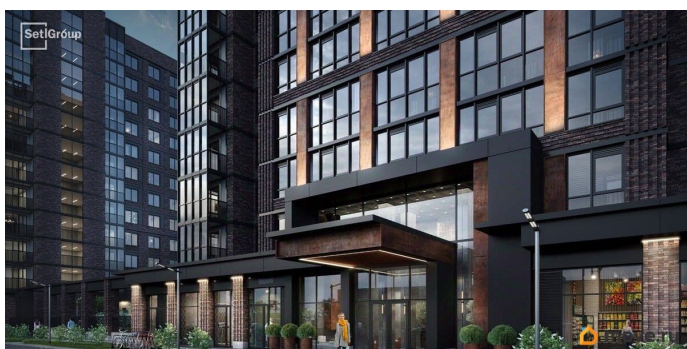

Покупка в ипотеку

да

возможна ипотека, лифт

Описание

Продается просторная студия от застройщика в жилом комплексе «Сэтл Лофт» в престижном Московском районе. До метро можно добраться пешком всего за 25 минут. Удобная, классическая, функциональная европланировка, вместительная прихожая 2.87 м?. Общая площадь студии - 24.49 м?, жилая 18 м?, высота потолка 3 м. Квартира продается с отделкой «Норд Лайн серый плюс». Что особенного в ЖК «Сэтл Лофт»? • Престижный Московский район. Близость к метро «Звёздная» • Архитектура в стиле лофт • Единая входная группа с авторским дизайном и лаундж-зоной • Собственный фитнес-клуб с сауной • Элементы отделки и декора из Кортеновской стали на фасадах и лобби