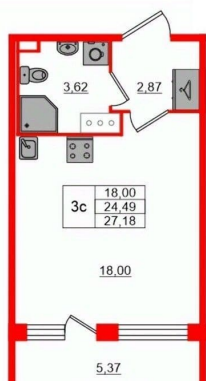

Округ

[СПБ, Московский район](#)

Квартира

Высота потолков

2.75 м

Жилая площадь

18 м²

Общая площадь

24.49 м²

Этаж

12/12

Детали объекта

Тип сделки

Продам

Раздел

[Квартиры](#)

Покупка в ипотеку

да

возможна ипотека, лифт

Описание

Продается просторная студия от застройщика в жилом комплексе «Сэтл Лофт» в престижном Московском районе. До метро можно добраться пешком всего за 25 минут. Удобная, классическая, функциональная европланировка, вместительная прихожая 2.87 м?. Общая площадь студии - 24.49 м?, жилая 18 м?, высота потолка 3 м. Квартира продается с отделкой «Норд Лайн серый плюс». Что особенного в ЖК «Сэтл Лофт»? • Престижный Московский район. Близость к метро «Звёздная» • Архитектура в стиле лофт • Единая входная группа с авторским дизайном и лаундж-зоной • Собственный фитнес-клуб с сауной • Элементы отделки и декора из Кортеновской стали на фасадах и лобби

**Петербургская
Недвижимость**

Студия, 24.49м²

- 🏠 Кол-во комнат **1**
- 🏢 Этаж **12 из 12**
- 📏 Общая площадь **24.49м²**
- 🏠 Жилая площадь **18м²**

move.ru

Move.ru - вся недвижимость России