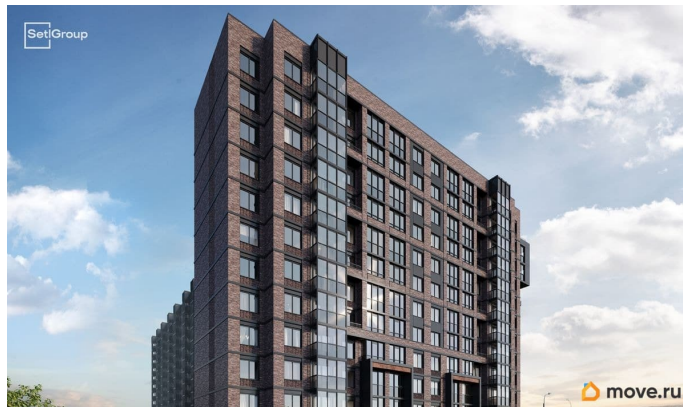

Покупка в ипотеку

да

возможна ипотека, лифт

Описание

Продается просторная студия от застройщика в жилом комплексе «Сэтл Лофт» в престижном Московском районе. До метро можно добраться пешком всего за 25 минут. Удобная, классическая, функциональная европланировка, вместительная прихожая 2.87 м?. Общая площадь студии - 24.49 м?, жилая 18 м?, высота потолка 3 м. Квартира продается с отделкой «Норд Лайн серый плюс». Что особенного в ЖК «Сэтл Лофт»? • Престижный Московский район. Близость к метро «Звёздная» • Архитектура в стиле лофт • Единая входная группа с авторским дизайном и лаундж-зоной • Собственный фитнес-клуб с сауной • Элементы отделки и декора из Кортеновской стали на фасадах и лобби