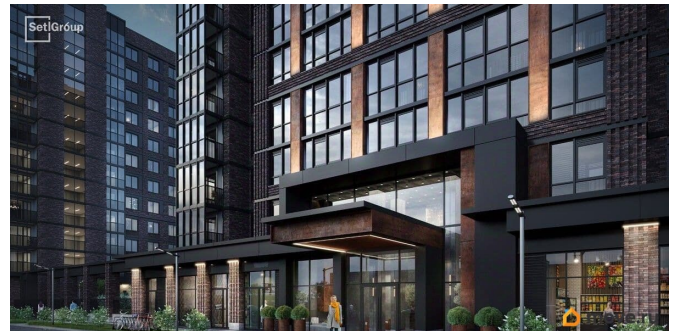

Покупка в ипотеку

да

возможна ипотека, лифт

Описание

Продается просторная студия от застройщика в жилом комплексе «Сэтл Лофт» в престижном Московском районе. До метро можно добраться пешком всего за 25 минут. Удобная, классическая, функциональная европланировка, вместительная прихожая 2.87 м?. Общая площадь студии - 24.49 м?, жилая 18 м?, высота потолка 3 м. Квартира продается с отделкой «Норд Лайн серый плюс». Что особенного в ЖК «Сэтл Лофт»? • Престижный Московский район. Близость к метро «Звёздная» • Архитектура в стиле лофт • Единая входная группа с авторским дизайном и лаундж-зоной • Собственный фитнес-клуб с сауной • Элементы отделки и декора из Кортеновской стали на фасадах и лобби