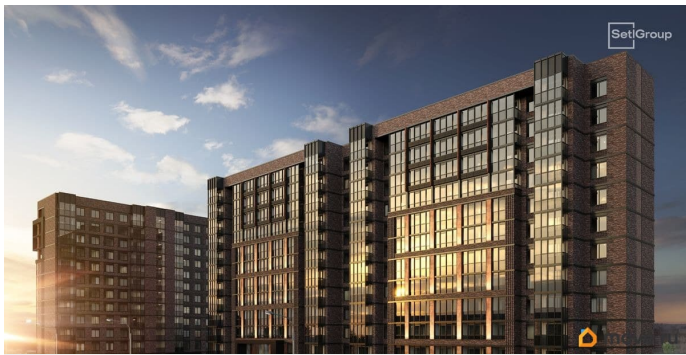

Покупка в ипотеку

да

возможна ипотека, лифт

Описание

Продается просторная студия от застройщика в жилом комплексе «Сэтл Лофт» в престижном Московском районе. До метро можно добраться пешком всего за 25 минут. Удобная, классическая, функциональная европланировка, вместительная прихожая 2.87 м?. Общая площадь студии - 24.49 м?, жилая 18 м?, высота потолка 3 м. Квартира продается с отделкой «Норд Лайн серый плюс». Что особенного в ЖК «Сэтл Лофт»? • Престижный Московский район. Близость к метро «Звёздная» • Архитектура в стиле лофт • Единая входная группа с авторским дизайном и лаундж-зоной • Собственный фитнес-клуб с сауной • Элементы отделки и декора из Кортеновской стали на фасадах и лобби