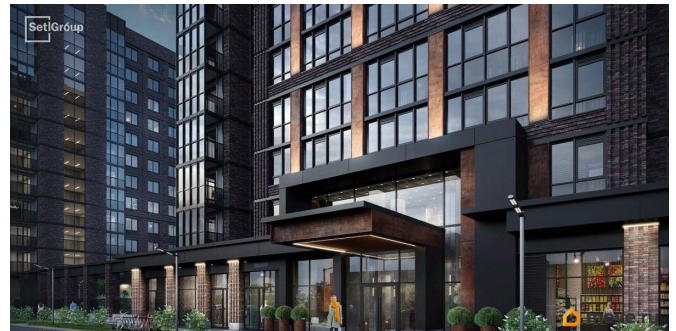

Покупка в ипотеку

да

возможна ипотека, лифт

Описание

Продается просторная студия от застройщика в жилом комплексе «Сэтл Лофт» в престижном Московском районе. До метро можно добраться пешком всего за 25 минут. Удобная, классическая, функциональная европланировка, вместительная прихожая 2.87 м?. Общая площадь студии - 24.49 м?, жилая 18 м?, высота потолка 3 м. Квартира продается с отделкой «Норд Лайн серый плюс». Что особенного в ЖК «Сэтл Лофт»? • Престижный Московский район. Близость к метро «Звёздная» • Архитектура в стиле лофт • Единая входная группа с авторским дизайном и лаундж-зоной • Собственный фитнес-клуб с сауной • Элементы отделки и декора из Кортеновской стали на фасадах и лобби