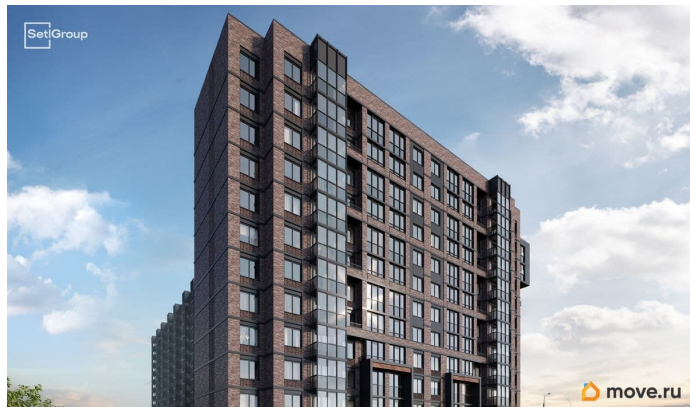

Покупка в ипотеку

да

возможна ипотека, лифт

Описание

Продается просторная студия от застройщика в жилом комплексе «Сэтл Лофт» в престижном Московском районе. До метро можно добраться пешком всего за 25 минут. Удобная, классическая, функциональная европланировка, вместительная прихожая 2.87 м?. Общая площадь студии - 24.49 м?, жилая 18 м?, высота потолка 3 м. Квартира продается с отделкой «Норд Лайн серый плюс». Что особенного в ЖК «Сэтл Лофт»? • Престижный Московский район. Близость к метро «Звёздная» • Архитектура в стиле лофт • Единая входная группа с авторским дизайном и лаундж-зоной • Собственный фитнес-клуб с сауной • Элементы отделки и декора из Кортеновской стали на фасадах и лобби