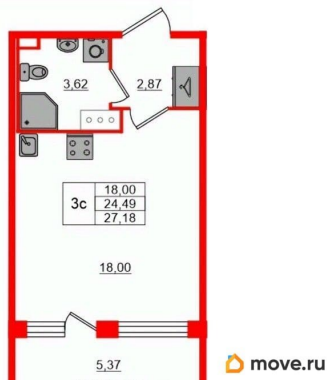

Округ

[СПБ, Московский район](#)

Квартира

Высота потолков

2.75 м

Жилая площадь

18 м²

Общая площадь

Петербургская Недвижимость

Студия, 24.49м²

- Кол-во комнат 1
- Этаж 12 из 12
- Общая площадь 24.49м²
- Жилая площадь 18м²

Move.ru - вся недвижимость России