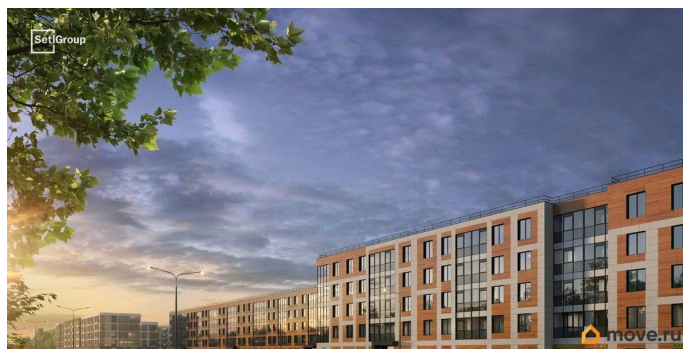

Студия, 24.49м²

- Кол-во комнат 1
- Этаж 5 из 5
- Общая площадь 24.49м²
- Жилая площадь 18.2м²