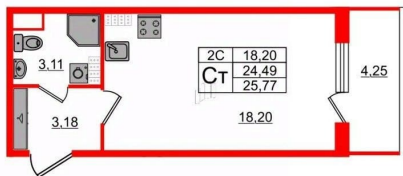

Жилая площадь

18.2 м²

Общая площадь

24.49 м²

Этаж

5/5

Детали объекта

Тип сделки

- Кол-во комнат 1
- Этаж 5 из 5
- Общая площадь 24.49м²
- Жилая площадь 18.2м²

возможна ипотека, лифт, парковка

Описание

Продается просторная студия от застройщика в жилом комплексе «Парадный ансамбль» в престижном Московском районе. До метро можно добраться на транспорте всего за 20 минут. Удобная, классическая, функциональная европланировка, вместительная прихожая 3.18 м?. Общая площадь студии - 24.49 м?, жилая 18.2 м?, высота потолка 3.07 м. Квартира продается с отделкой «Норд Лайн светлый». Что особенного в ЖК «Парадный ансамбль»? • Уникальные квартиры. Хай Флет (High Flat) на последних этажах, палисадники у квартир на первом этаже, семейные секции, квартиры с саунами и окном в ванной • Масштабное малоэтажное строительство в престижном Московском районе • Рекреационные зоны: парадный парк в центре квартала, ручей с собственной набережной, центральная площадь, ресторанный комплекс и пешеходный бульвар • Фасады из керамогранита и кирпича с яркими и акцентными входными группами • Две самые большие площадки Setl Kids и Setl Sport • Инновационный Лицей Setl с оригинальной архитектурной концепцией и уникальной образовательной средой

Студия, 24.49м²

- Кол-во комнат 1
- Этаж 5 из 5
- Общая площадь 24.49м²
- Жилая площадь 18.2м²

Move.ru - вся недвижимость России