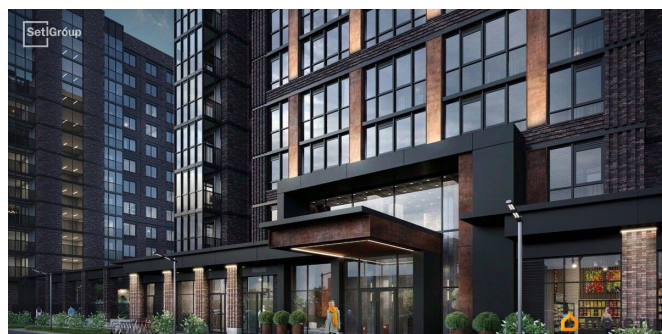

**Петербургская Недвижимость,
Петербургская Недвижимость
79394076912**

**Санкт-Петербург, улица Георгия
Чернышева, Дом 1**

8 850 135 ₺

Санкт-Петербург, улица Георгия Чернышева, Дом 1

Округ

[СПБ, Московский район](#)

Квартира

Высота потолков

2.75 м

Жилая площадь

18 м²

Общая площадь

24.49 м²

Этаж

8/12

Детали объекта

Тип сделки

Продам

Раздел

[Квартиры](#)

Тип балкона

лоджия

Ремонт

с отделкой

Квартира в новостройке

да

Год сдачи

для заметок