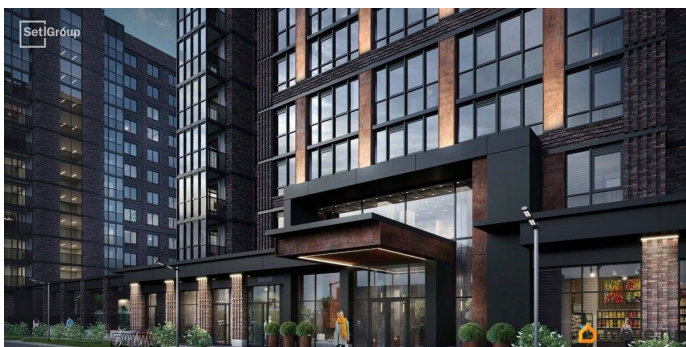

## Описание

Продается просторная студия от застройщика в жилом комплексе «Сэтл Лофт» в престижном Московском районе. До метро можно добраться пешком всего за 25 минут. Удобная, классическая, функциональная европланировка, вместительная прихожая 2.87 м?. Общая площадь студии - 24.49 м?, жилая 18 м?, высота потолка 2.75 м. Квартира продается с отделкой «Норд Лайн серый плюс». Что особенного в ЖК «Сэтл Лофт»? • Престижный Московский район. Близость к метро «Звёздная» • Архитектура в стиле лофт • Единая входная группа с авторским дизайном и лаундж-зоной • Собственный фитнес-клуб с сауной • Элементы отделки и декора из Кортеновской стали на фасадах и лобби