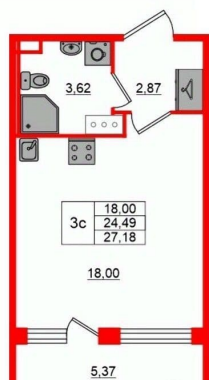

**Квартира**

Высота потолков

2.75 м

Жилая площадь

18 м<sup>2</sup>

Общая площадь

24.49 м<sup>2</sup>

Этаж

## Описание

Продается просторная студия от застройщика в жилом комплексе «Сэтл Лофт» в престижном Московском районе. До метро можно добраться пешком всего за 25 минут. Удобная, классическая, функциональная европланировка, вместительная прихожая 2.87 м?. Общая площадь студии - 24.49 м?, жилая 18 м?, высота потолка 2.75 м. Квартира продается с отделкой «Норд Лайн серый плюс». Что особенного в ЖК «Сэтл Лофт»? • Престижный Московский район. Близость к метро «Звёздная» • Архитектура в стиле лофт • Единая входная группа с авторским дизайном и лаундж-зоной • Собственный фитнес-клуб с сауной • Элементы отделки и декора из Кортеновской стали на фасадах и лобби

**П** Петербургская  
Недвижимость

**Студия, 24.49м<sup>2</sup>**

- 🏠 Кол-во комнат **1**
- 🏢 Этаж **8 из 12**
- 📏 Общая площадь **24.49м<sup>2</sup>**
- 🏠 Жилая площадь **18м<sup>2</sup>**

**move.ru**

Move.ru - вся недвижимость России