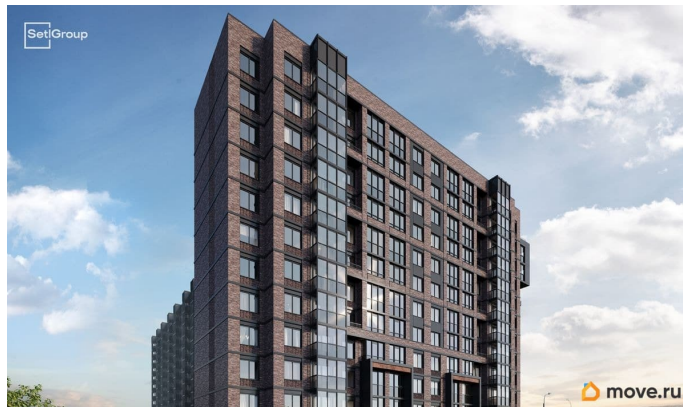

## Описание

Продается просторная студия от застройщика в жилом комплексе «Сэтл Лофт» в престижном Московском районе. До метро можно добраться пешком всего за 25 минут. Удобная, классическая, функциональная европланировка, вместительная прихожая 2.87 м?. Общая площадь студии - 24.49 м?, жилая 18 м?, высота потолка 2.75 м. Квартира продается с отделкой «Норд Лайн серый плюс». Что особенного в ЖК «Сэтл Лофт»? • Престижный Московский район. Близость к метро «Звёздная» • Архитектура в стиле лофт • Единая входная группа с авторским дизайном и лаундж-зоной • Собственный фитнес-клуб с сауной • Элементы отделки и декора из Кортеновской стали на фасадах и лобби