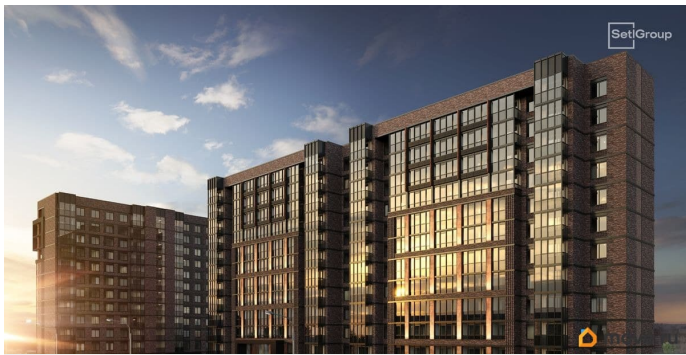

## Описание

Продается просторная студия от застройщика в жилом комплексе «Сэтл Лофт» в престижном Московском районе. До метро можно добраться пешком всего за 25 минут. Удобная, классическая, функциональная европланировка, вместительная прихожая 2.87 м?. Общая площадь студии - 24.49 м?, жилая 18 м?, высота потолка 2.75 м. Квартира продается с отделкой «Норд Лайн серый плюс». Что особенного в ЖК «Сэтл Лофт»? • Престижный Московский район. Близость к метро «Звёздная» • Архитектура в стиле лофт • Единая входная группа с авторским дизайном и лаундж-зоной • Собственный фитнес-клуб с сауной • Элементы отделки и декора из Кортеновской стали на фасадах и лобби