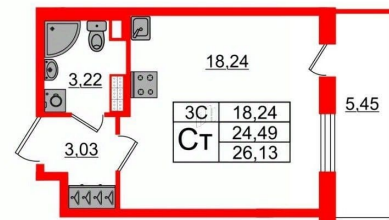

Общая площадь

24.49 м²

Этаж

5/5

Детали объекта

Тип сделки

Продам

Раздел

- Кол-во комнат 1
- Этаж 5 из 5
- Общая площадь 24.49м²
- Жилая площадь 18.24м²

 move.ru

© Яндекс Яндекс Карты

Описание

Продается просторная студия от застройщика в жилом комплексе «Парадный ансамбль» в престижном Московском районе. До метро можно добраться на транспорте всего за 20 минут. Удобная, классическая, функциональная европланировка, вместительная прихожая 3.03 м?. Общая площадь студии - 24.49 м?, жилая 18.24 м?, высота потолка 3.07 м. Квартира продается с отделкой «Норд Лайн светлый». Что особенного в ЖК «Парадный ансамбль»? • Уникальные квартиры. Хай Флет (High Flat) на последних этажах, палисадники у квартир на первом этаже, семейные секции, квартиры с саунами и окном в ванной • Масштабное малоэтажное строительство в престижном Московском районе • Рекреационные зоны: парадный парк в центре квартала, ручей с собственной набережной, центральная площадь, ресторанный комплекс и пешеходный бульвар • Фасады из керамогранита и кирпича с яркими и акцентными входными группами • Две самые большие площадки Setl Kids и Setl Sport • Инновационный Лицей Setl с оригинальной архитектурной концепцией и уникальной образовательной средой

ПН Петербургская Недвижимость

Студия, 24.49м²

- Кол-во комнат 1
- Этаж 5 из 5
- Общая площадь 24.49м²
- Жилая площадь 18.24м²

move.ru

Move.ru - вся недвижимость России