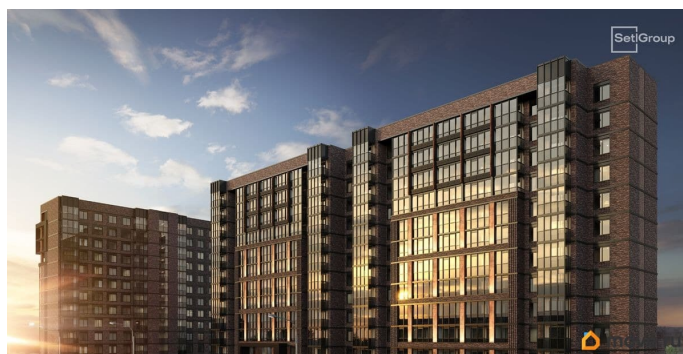

Покупка в ипотеку

да

возможна ипотека, лифт

Описание

Продается просторная студия от застройщика в жилом комплексе «Сэтл Лофт» в престижном Московском районе. До метро можно добраться пешком всего за 25 минут. Удобная, классическая, функциональная европланировка, вместительная прихожая 2.87 м?. Общая площадь студии - 24.49 м?, жилая 18 м?, высота потолка 2.75 м. Квартира продается с отделкой «Норд Лайн серый плюс». Что особенного в ЖК «Сэтл Лофт»? • Престижный Московский район. Близость к метро «Звёздная» • Архитектура в стиле лофт • Единая входная группа с авторским дизайном и лаундж-зоной • Собственный фитнес-клуб с сауной • Элементы отделки и декора из Кортеновской стали на фасадах и лобби

Петербургская Недвижимость

Студия, 24.49м²

- Кол-во комнат 1
- Этаж 6 из 12
- Общая площадь 24.49м²
- Жилая площадь 18м²

18.00
24.49
27.18

18.00

5.37

move.ru