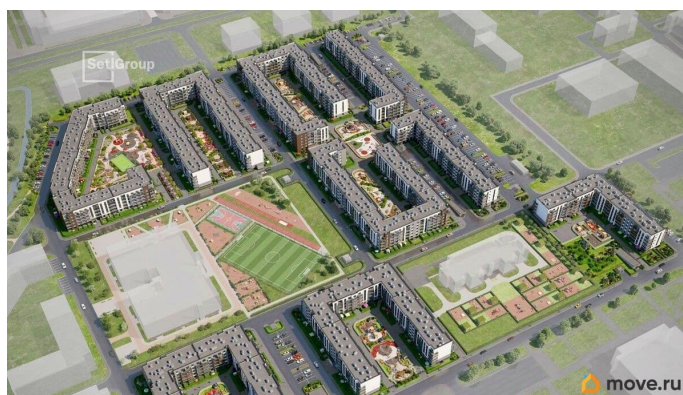

Студия, 24.49м²

- Кол-во комнат **1**
- Этаж **3 из 5**
- Общая площадь **24.49м²**
- Жилая площадь **18.13м²**