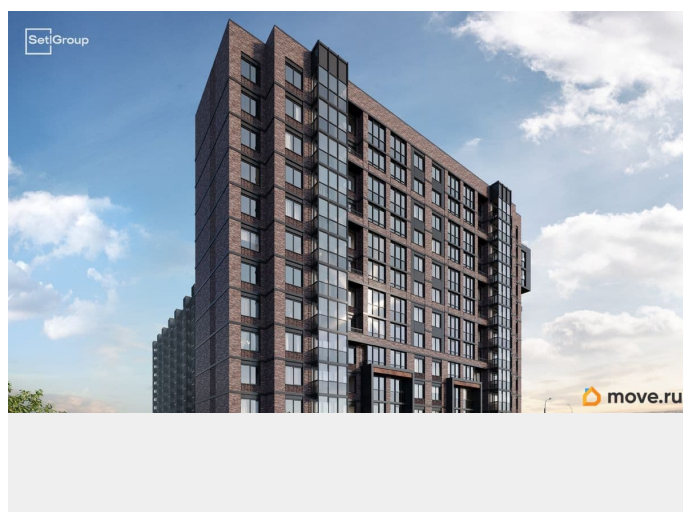

Покупка в ипотеку

да

возможна ипотека, лифт

Описание

Продается просторная студия от застройщика в жилом комплексе «Сэтл Лофт» в престижном Московском районе. До метро можно добраться пешком всего за 25 минут. Удобная, классическая, функциональная европланировка, вместительная прихожая 2.87 м?. Общая площадь студии - 24.49 м?, жилая 18 м?, высота потолка 2.75 м. Квартира продается с отделкой «Норд Лайн светлый плюс». Что особенного в ЖК «Сэтл Лофт»? • Престижный Московский район. Близость к метро «Звёздная» • Архитектура в стиле лофт • Единая входная группа с авторским дизайном и лаундж-зоной • Собственный фитнес-клуб с сауной • Элементы отделки и декора из Кортеновской стали на фасадах и лобби

Петербургская Недвижимость

Студия, 24.49м²

- Кол-во комнат 1
- Этаж 9 из 12
- Общая площадь 24.49м²
- Жилая площадь 18м²

3с	18.00
	24.49
	27.18

18.00

5.37

move.ru