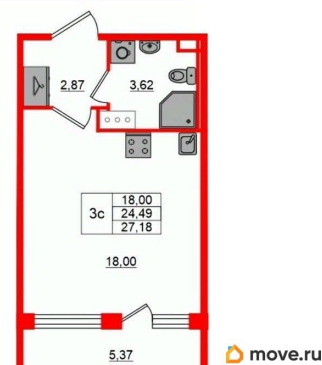

Квартира

Высота потолков

2.75 м

Жилая площадь

18 м²

Общая площадь

24.49 м²

Этаж

79394076912

для заметок

 **Петербургская Недвижимость**

Студия, 24.49м²

- Кол-во комнат 1
- Этаж 9 из 12
- Общая площадь 24.49м²
- Жилая площадь 18м²

Покупка в ипотеку

да

возможна ипотека, лифт

Описание

Продается просторная студия от застройщика в жилом комплексе «Сэтл Лофт» в престижном Московском районе. До метро можно добраться пешком всего за 25 минут. Удобная, классическая, функциональная европланировка, вместительная прихожая 2.87 м?. Общая площадь студии - 24.49 м?, жилая 18 м?, высота потолка 2.75 м. Квартира продается с отделкой «Норд Лайн светлый плюс». Что особенного в ЖК «Сэтл Лофт»? • Престижный Московский район. Близость к метро «Звёздная» • Архитектура в стиле лофт • Единая входная группа с авторским дизайном и лаундж-зоной • Собственный фитнес-клуб с сауной • Элементы отделки и декора из Кортеновской стали на фасадах и лобби