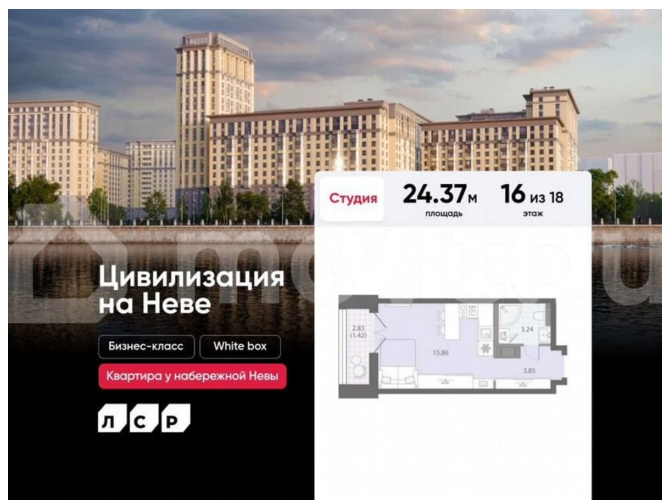

Создано: 18.02.2026 в 01:24

Обновлено: 04.04.2026 в 01:21

Санкт-Петербург, наб. Октябрьская, 40

8 352 086 ₺

Санкт-Петербург, наб. Октябрьская, 40

Квартира

Общая площадь

24.4 м²

Этаж

16/18

Детали объекта

Тип сделки

Продам

Раздел

[Квартиры](#)

Ремонт

с отделкой

Квартира в новостройке

да

Описание

Цена действует при 100% оплате и на определенные ипотечные программы. Подробности — в отделе продаж по телефону. Продаётся студия в ЖК «Цивилизация на Неве» на 16 этаже. Общая площадь составляет 24.37 кв. м. Квартира с white box отделкой. Жилой комплекс «Цивилизация на Неве» располагается по адресу Санкт-Петербург, Невский. «Цивилизация на Неве» - видовые дома

<https://spb.move.ru/objects/9290131819>

ООО «ЛСР. Недвижимость-Северо-Запад», ЛСР. Недвижимость - Северо-Запад

89251234567

для заметок