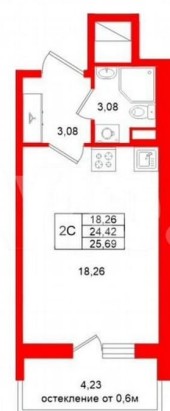

## Квартира

Общая площадь

24.4 м<sup>2</sup>

Этаж

15/22

<https://spb.move.ru/objects/9293122896>

Менеджер отдела продаж,  
Петербургская Недвижимость  
**89251234567**

для заметок

 Петербургская Недвижимость

Студия, 24.42м<sup>2</sup>

- Кол-во комнат 1
- Этаж 15 из 22
- Общая площадь 24.42м<sup>2</sup>
- Жилая площадь 18.26м<sup>2</sup>
- Срок сдачи I квартал 2030

**П** Петербургская Недвижимость

**Студия, 24.42м<sup>2</sup>**

- Кол-во комнат 1
- Этаж 15 из 22
- Общая площадь 24.42м<sup>2</sup>
- Жилая площадь 18.26м<sup>2</sup>
- Срок сдачи I квартал 2030

Петербургская Недвижимость

Корпус 15 Секция 2

Этаж: 14 из 22    № Квартиры: 245    Паркинг: Да    Метро: Обухово

This block contains a detailed floor plan for a residential unit. The plan is outlined in red and shows a complex arrangement of rooms, including a living area, kitchen, and bedrooms. Each room is labeled with its area in square meters. A compass rose is located in the top right corner of the plan. The text at the top provides project details: 'Петербургская Недвижимость', 'Корпус 15 Секция 2', 'Этаж: 14 из 22', '№ Квартиры: 245', 'Паркинг: Да', and 'Метро: Обухово'.