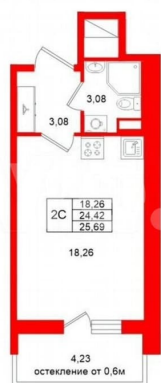

## Квартира

Общая площадь

24.4 м<sup>2</sup>

Этаж

15/22

<https://spb.move.ru/objects/9293122896>

Менеджер отдела продаж,  
Петербургская Недвижимость  
**89251234567**

для заметок

 Петербургская Недвижимость

Студия, 24.42м<sup>2</sup>

- Кол-во комнат 1
- Этаж 15 из 22
- Общая площадь 24.42м<sup>2</sup>
- Жилая площадь 18.26м<sup>2</sup>
- Срок сдачи I квартал 2030

**П** Петербургская Недвижимость

**Студия, 24.42м<sup>2</sup>**

- Кол-во комнат 1
- Этаж 15 из 22
- Общая площадь 24.42м<sup>2</sup>
- Жилая площадь 18.26м<sup>2</sup>
- Срок сдачи I квартал 2030

Петербургская Недвижимость

Корпус 15 Секция 2

Этаж: 14 из 22    № Квартиры: 245    Паркинг: Да    Метро: Обухово

This block contains a detailed floor plan for a residential unit. The plan is outlined in red and shows a complex arrangement of rooms, including a living area, kitchen, and bedrooms. Each room is labeled with its area in square meters. A compass rose is located in the top right corner of the plan. The text at the top provides project details: 'Петербургская Недвижимость', 'Корпус 15 Секция 2', 'Этаж: 14 из 22', '№ Квартиры: 245', 'Паркинг: Да', and 'Метро: Обухово'.