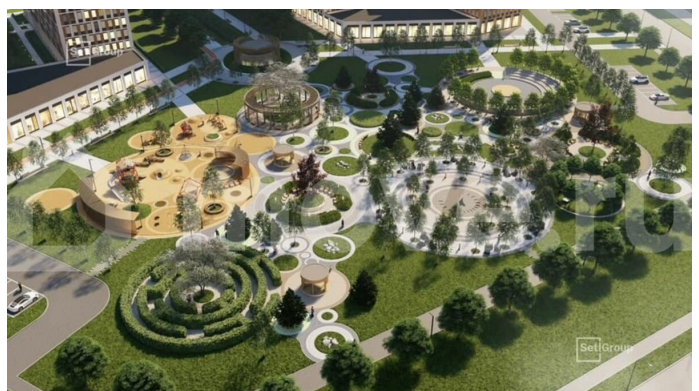

серый». Что особенного в ЖК «Город звезд»?

- Инновационный Лицей Setl с оригинальной архитектурной концепцией и уникальной образовательной средой
- Четыре тематические площади отдыха с разнообразным благоустройством
- Аллея Звёзд - променад протяженностью 5 км с ландшафтным озеленением, зонами отдыха и велодорожкой
- Выход на набережную реки Утки, где можно порыбачить или взять напрокат лодку
- Единая входная группа с ресепшен и подземный паркинг
- Невский лесопарк под окнами - всегда свежий воздух и полноценный отдых на природе гз, gorod Город звезд, Новосаратовка