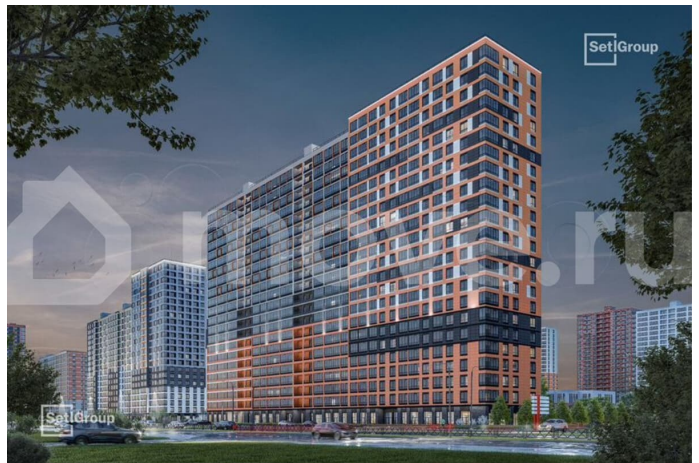

серый». Что особенного в ЖК «Город звезд»?

- Инновационный Лицей Setl с оригинальной архитектурной концепцией и уникальной образовательной средой
- Четыре тематические площади отдыха с разнообразным благоустройством
- Аллея Звёзд - променад протяженностью 5 км с ландшафтным озеленением, зонами отдыха и велодорожкой
- Выход на набережную реки Утки, где можно порыбачить или взять напрокат лодку
- Единая входная группа с ресепшен и подземный паркинг
- Невский лесопарк под окнами - всегда свежий воздух и полноценный отдых на природе гз, gorod Город звезд, Новосаратовка