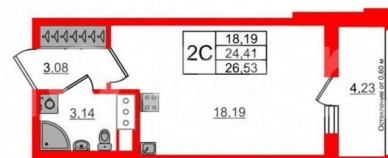

<https://spb.move.ru/objects/9293122891>

**Менеджер отдела продаж,
Петербургская Недвижимость
89251234567**

для заметок

Студия, 24.41м²

- Кол-во комнат 1
- Этаж 7 из 18
- Общая площадь 24.41м²
- Жилая площадь 18.19м²
- Срок сдачи II квартал 2028